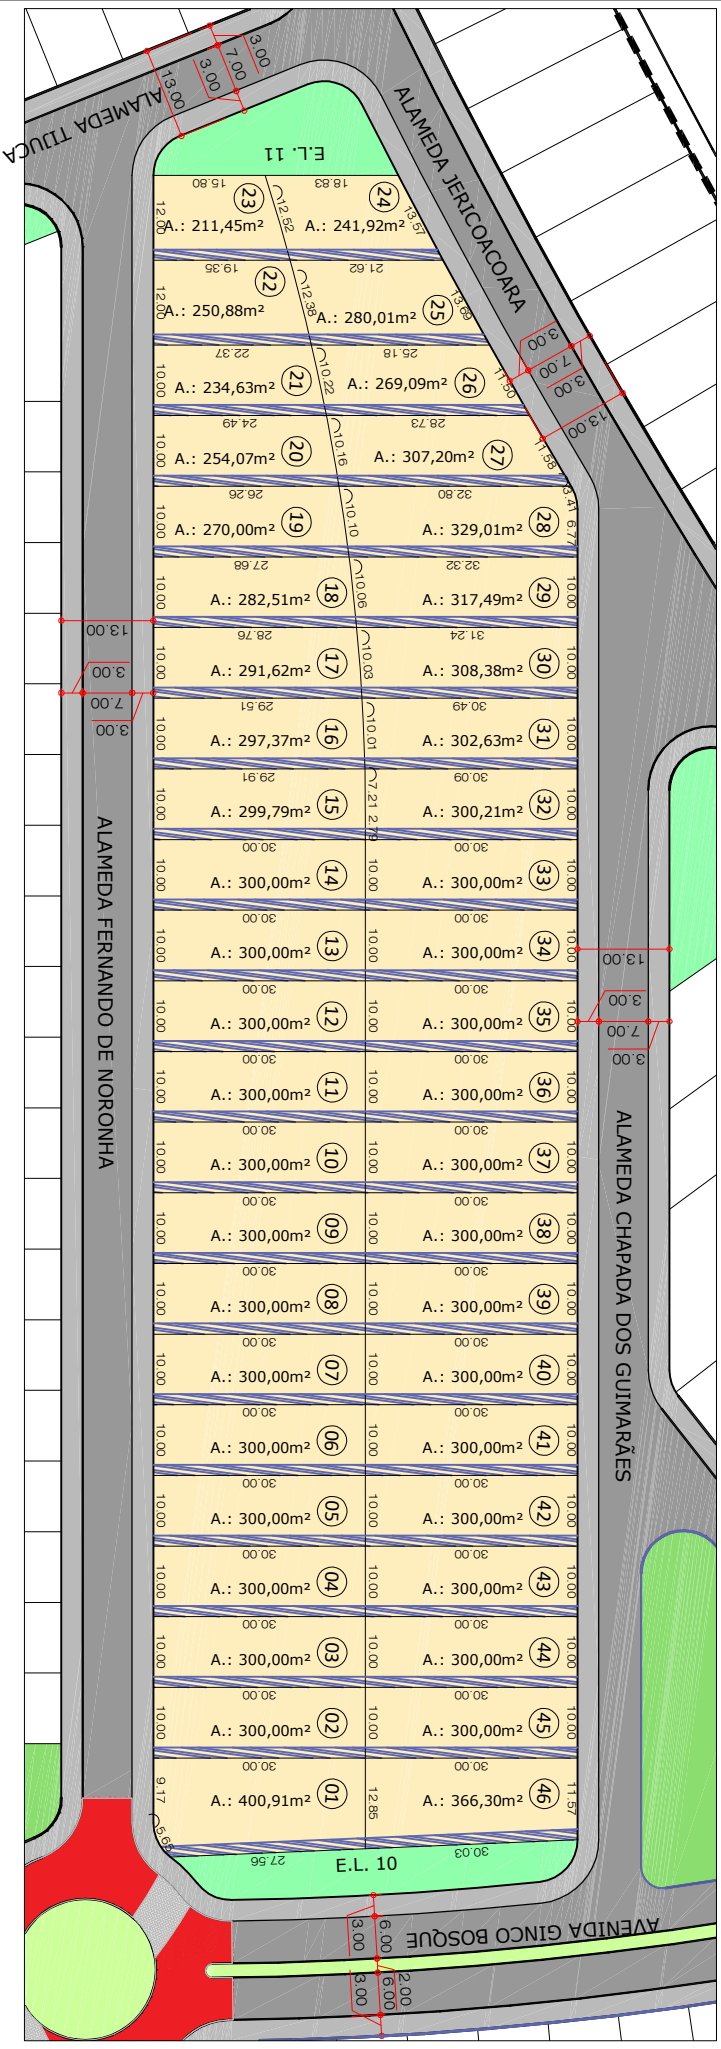

# QUADRA 01

ÁREA DE AFASTAMENTO LOTE - 1,50 METROS

LOTES 01 AO 25 - LADO DIREITO DO LOTE

Parcelamento  
Detalhe: Quadra 01  
Sem Escala

**GINCO**

# QUADRA 02

Parcelamento  
Detalhe: Quadra 02  
Sem Escala

ÁREA DE AFASTAMENTO LOTE - 1,50 METROS

LOTES 01 AO 17 - LADO DIREITO DO LOTE

LOTES 18 AO 37 - LADO ESQUERDO DO LOTE

**GINCO**

# QUADRA 03

Parcelamento  
Detalhe: Quadra 03  
Sem Escala

ÁREA DE AFASTAMENTO LOTE - 1,50 METROS

LOTES 01 AO 08 - LADO DIREITO DO LOTE

LOTES 09 AO 14 - LADO ESQUERDO DO LOTE

**GINCO**

# QUADRA 04

Parcelamento  
Detalhe: Quadra 04  
Sem Escala

ÁREA DE AFASTAMENTO LOTE - 1,50 METROS

LOTES 01 AO 23 - LADO ESQUERDO DO LOTE  
LOTES 24 AO 46 - LADO DIREITO DO LOTE

**GINCO**