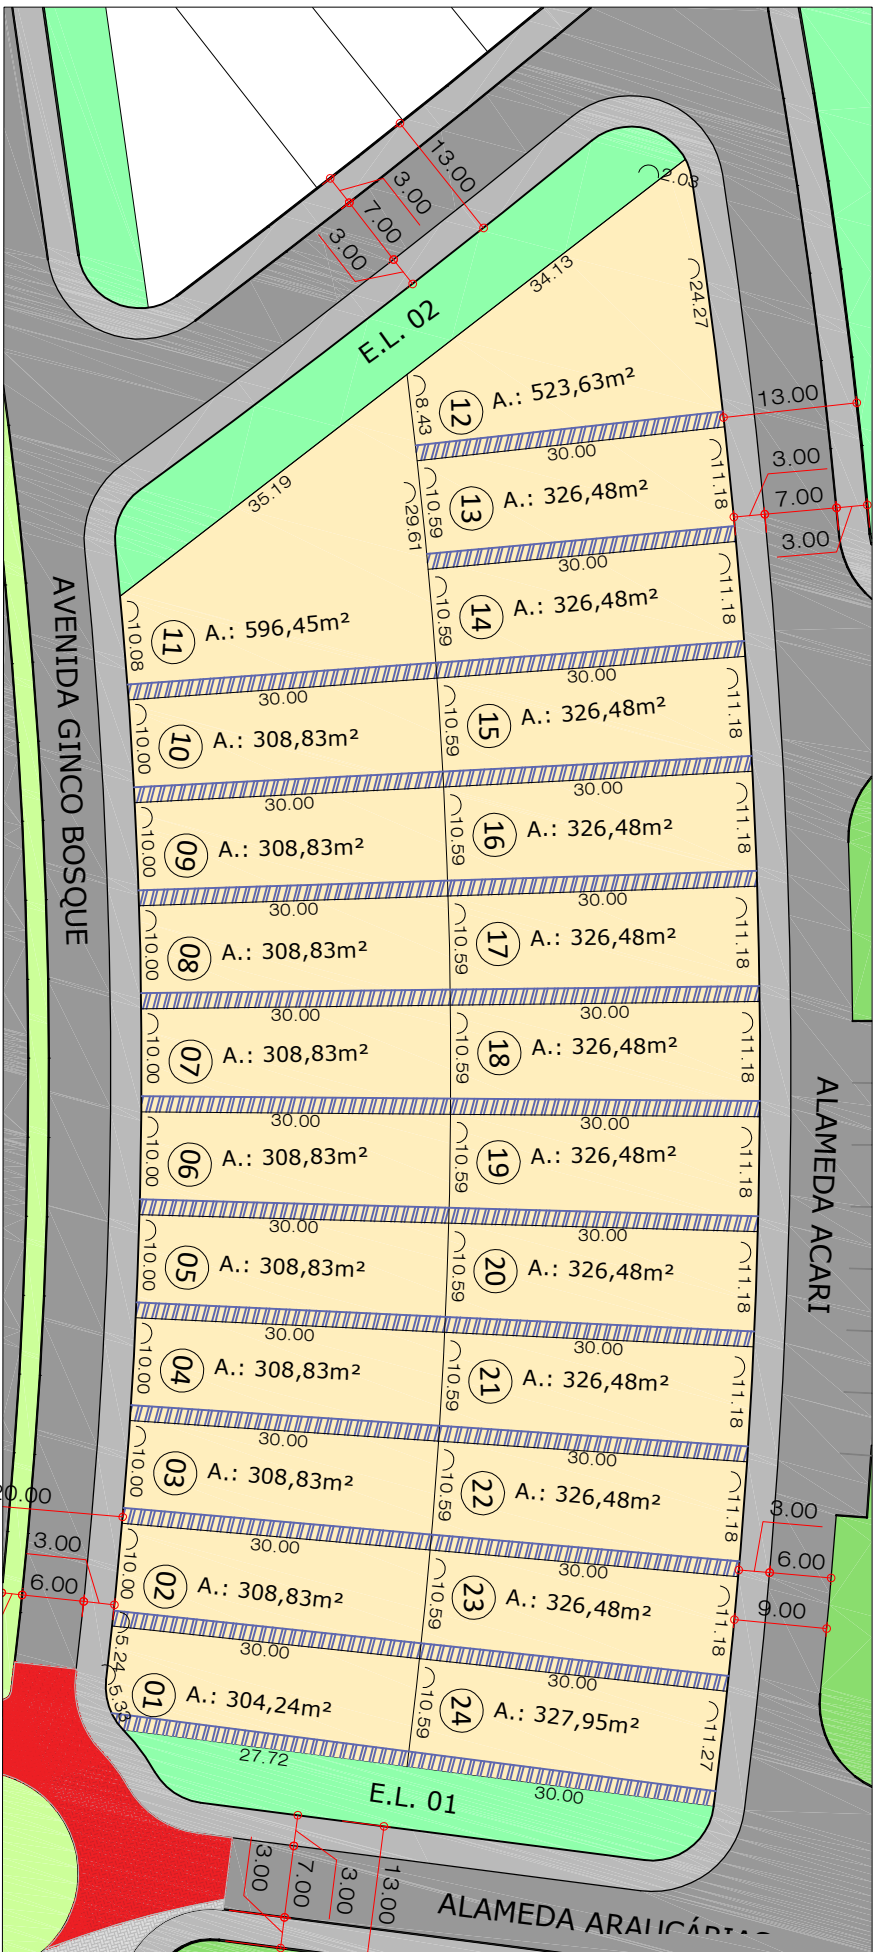

# QUADRA 04

Parcelamento  
Detalhe: Quadra 04  
Sem Escala

ÁREA DE AFASTAMENTO LOTE - 1,50 METROS

LOTES 01 AO 23 - LADO ESQUERDO DO LOTE  
LOTES 24 AO 46 - LADO DIREITO DO LOTE

**GINCO**

# QUADRA 06 (LOTES 17 A 33)

ÁREA DE AFASTAMENTO LOTE - 1,50 METROS

LOTES 17 AO 33 - LADO ESQUERDO DO LOTE

Parcelamento  
Detalhe: Quadra 06 (Lotes 17 a 33)  
Sem Escala

**GINCO**

# QUADRA 10

Parcelamento  
Detalhe: Quadra 10  
Sem Escala

AREA DE AFASTAMENTO LOTE - 1,50 METROS

LOTES 01 AO 12 - LADO DIREITO DO LOTE

LOTES 13 AO 25 - LADO ESQUERDO DO LOTE

# QUADRA 11

Parcelamento  
Detalhe: Quadra 11  
Sem Escala

ÁREA DE AFASTAMENTO LOTE - 1,50 METROS

LOTES 01 AO 11 - LADO ESQUERDO DO LOTE

LOTES 12 AO 24 - LADO DIREITO DO LOTE

**GINCO**