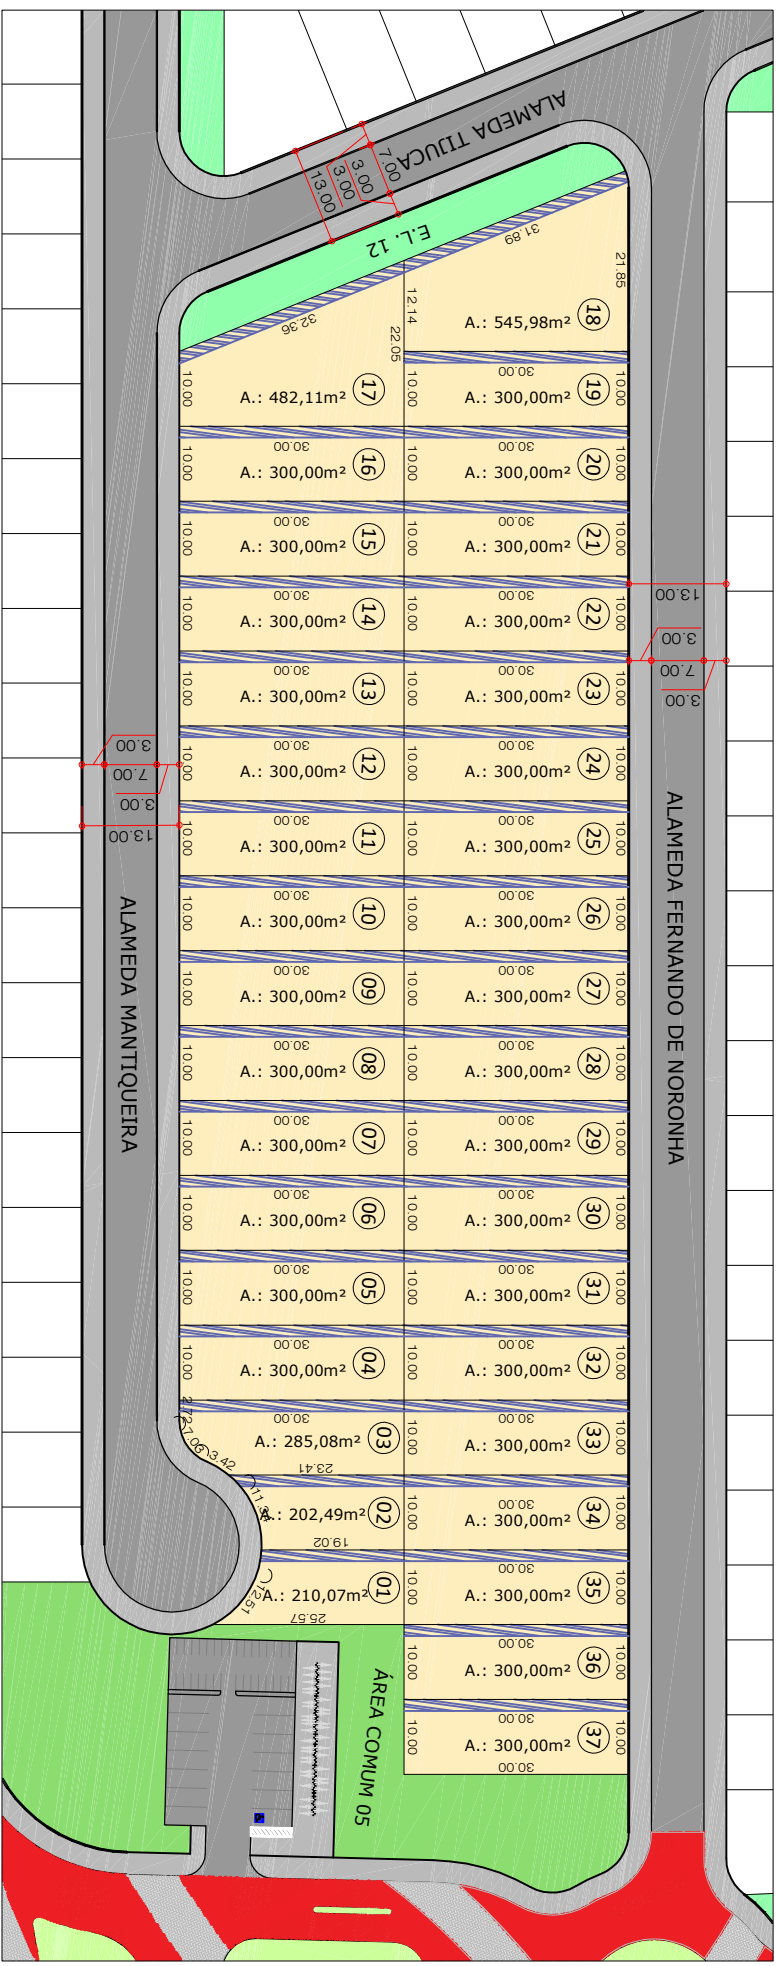

# QUADRA 01

ÁREA DE AFASTAMENTO LOTE - 1,50 METROS

LOTES 01 AO 25 - LADO DIREITO DO LOTE

Parcelamento  
Detalhe: Quadra 01  
Sem Escala

**GINCO**

# QUADRA 02

Parcelamento  
Detalhe: Quadra 02  
Sem Escala

ÁREA DE AFASTAMENTO LOTE - 1,50 METROS

LOTES 01 AO 17 - LADO DIREITO DO LOTE

LOTES 18 AO 37 - LADO ESQUERDO DO LOTE

**GINCO**

# QUADRA 03

Parcelamento  
Detalhe: Quadra 03  
Sem Escala

ÁREA DE AFASTAMENTO LOTE - 1,50 METROS

LOTES 01 AO 08 - LADO DIREITO DO LOTE

LOTES 09 AO 14 - LADO ESQUERDO DO LOTE

**GINCO**

# QUADRA 04

Parcelamento  
Detalhe: Quadra 04  
Sem Escala

ÁREA DE AFASTAMENTO LOTE - 1,50 METROS

LOTES 01 AO 23 - LADO ESQUERDO DO LOTE  
LOTES 24 AO 46 - LADO DIREITO DO LOTE

**GINCO**