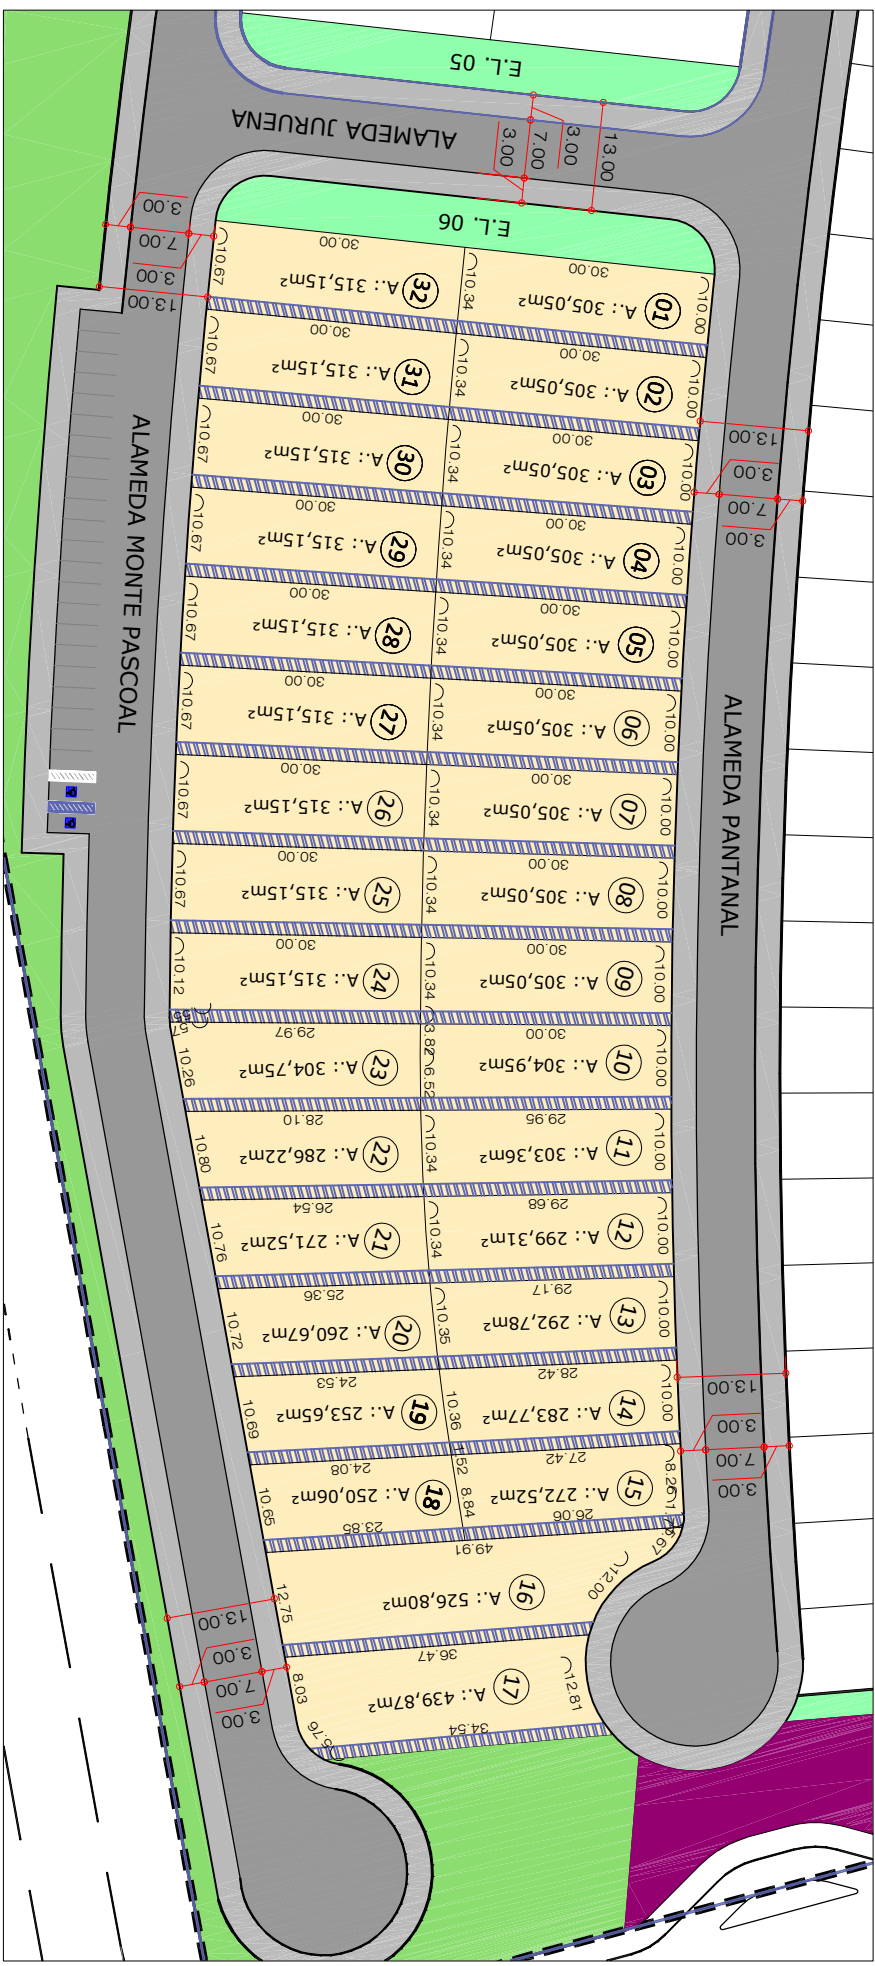

# QUADRA 06 (LOTES 17 A 33)

ÁREA DE AFASTAMENTO LOTE - 1,50 METROS

LOTES 17 AO 33 - LADO ESQUERDO DO LOTE

Parcelamento  
Detalhe: Quadra 06 (Lotes 17 a 33)  
Sem Escala

**GINCO**

# QUADRA 07 (LOTES 21 A 39)

AREA DE AFASTAMENTO LOTE - 1,50 METROS

LOTES 21 AO 39 - LADO DIREITO DO LOTE

Parcelamento  
Detalhe: Quadra 07 (Lotes 21 a 39)  
Sem Escala

**GINCO**

# QUADRA 08

Parcelamento  
Detalhe: Quadra 08  
Sem Escala

AREA DE AFASTAMENTO LOTE - 1,50 METROS

LOTES 01 AO 17 - LADO DIREITO DO LOTE  
LOTES 18 AO 32 - LADO ESQUERDO DO LOTE

# QUADRA 10

Parcelamento  
Detalhe: Quadra 10  
Sem Escala

AREA DE AFASTAMENTO LOTE - 1,50 METROS

LOTES 01 AO 12 - LADO DIREITO DO LOTE

LOTES 13 AO 25 - LADO ESQUERDO DO LOTE