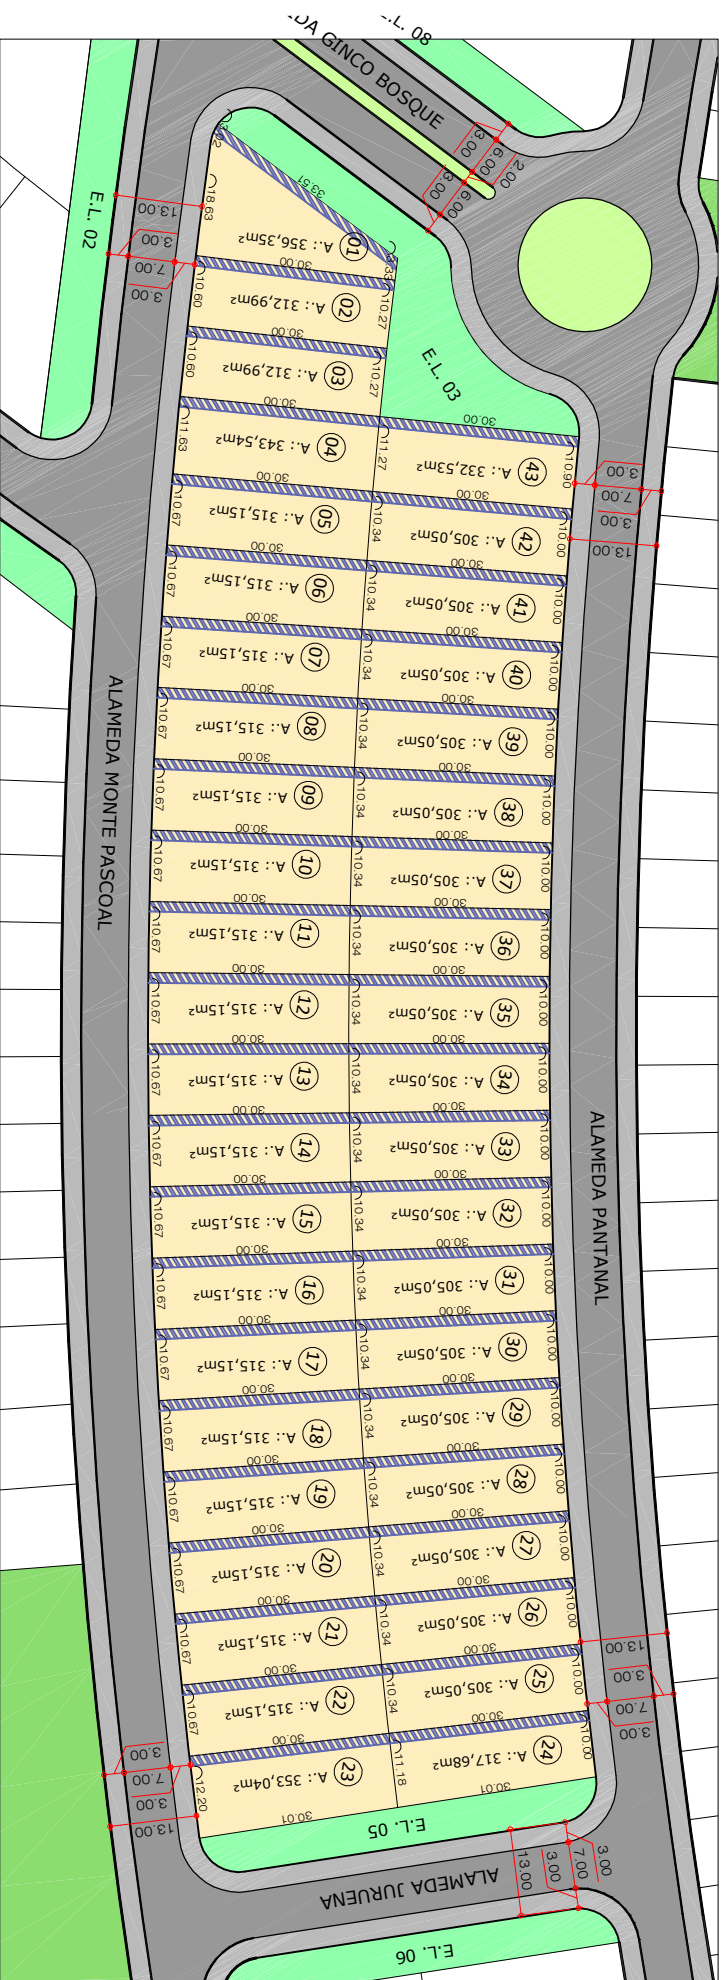

QUADRA 09

ÁREA DE AFASTAMENTO LOTE - 1,50 METROS

Parcelamento
Detalhe: Quadra 09
Sem Escala

LOTES 01 AO 23 - LADO DIREITO DO LOTE

LOTES 23 AO 43 - LADO ESQUERDO DO LOTE