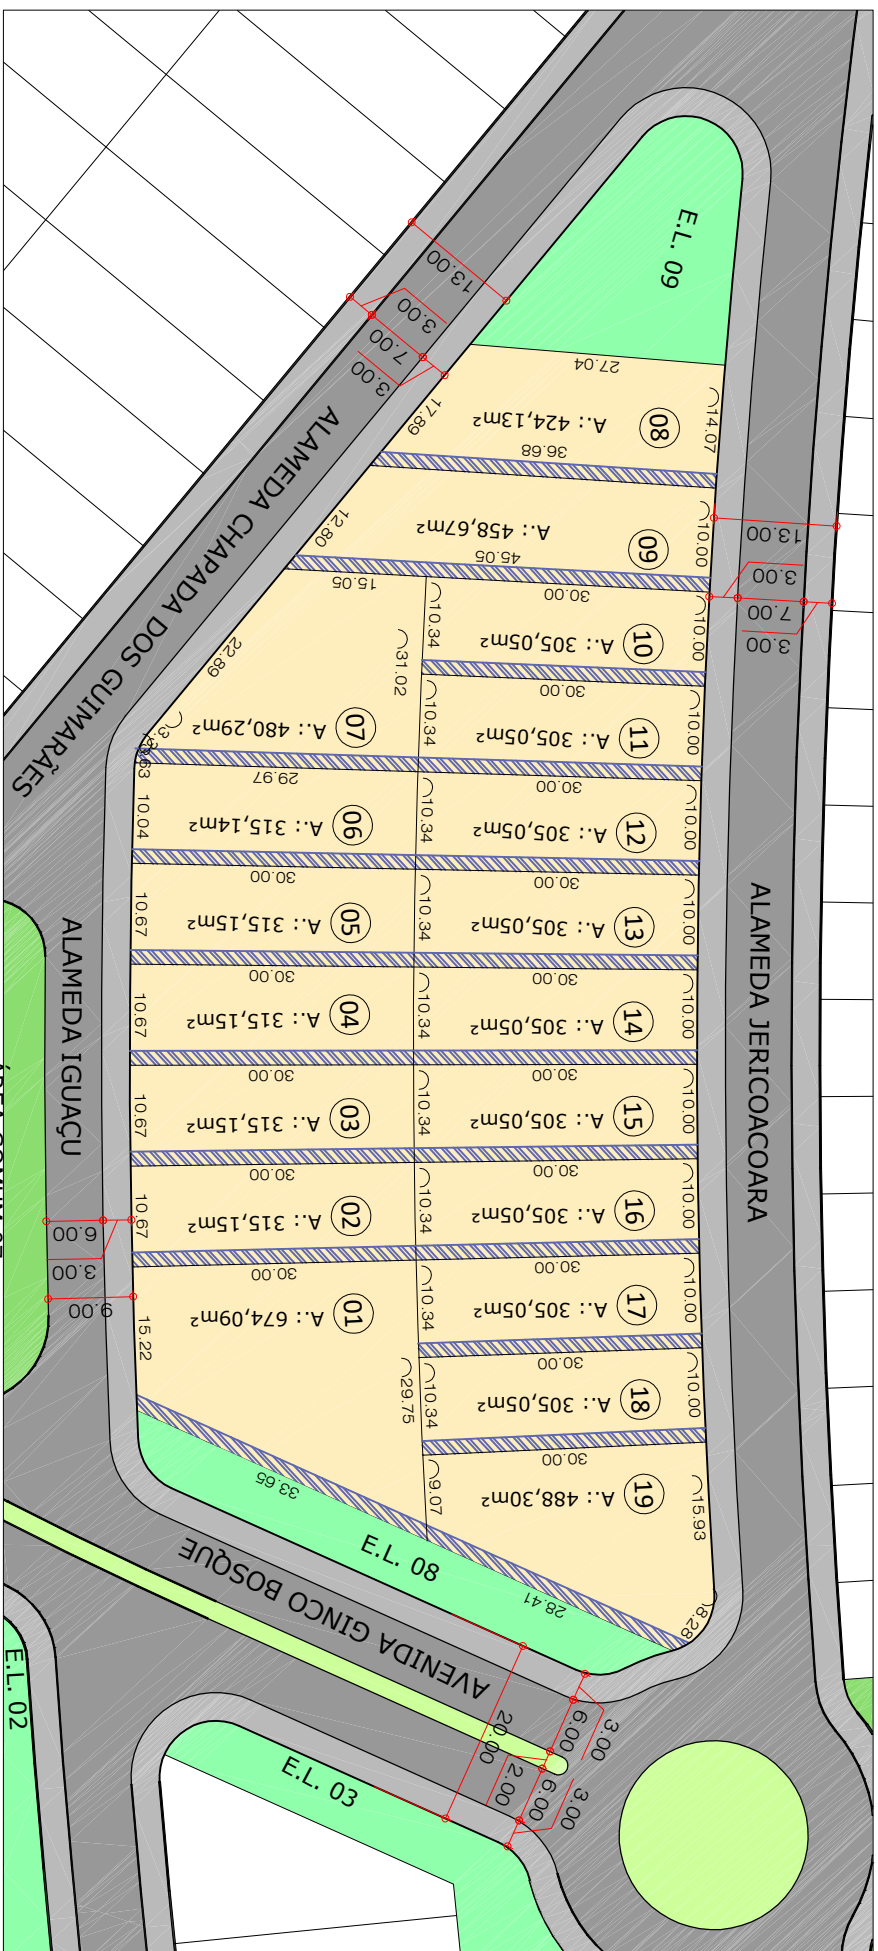

# QUADRA 02

Parcelamento  
Detalhe: Quadra 02  
Sem Escala

ÁREA DE AFASTAMENTO LOTE - 1,50 METROS

LOTES 01 AO 17 - LADO DIREITO DO LOTE

LOTES 18 AO 37 - LADO ESQUERDO DO LOTE

**GINCO**

# QUADRA 04

Parcelamento  
Detalhe: Quadra 04  
Sem Escala

ÁREA DE AFASTAMENTO LOTE - 1,50 METROS

LOTES 01 AO 23 - LADO ESQUERDO DO LOTE  
LOTES 24 AO 46 - LADO DIREITO DO LOTE

**GINCO**

# QUADRA 05

Parcelamento  
Detalhe: Quadra 05  
Sem Escala

ÁREA DE AFASTAMENTO LOTE - 1,50 METROS

ÁREA COMUM 07

LOTES 01 AO 07 - LADO ESQUERDO DO LOTE

LOTES 08 AO 19 - LADO DIREITO DO LOTE

**GINCO**

# QUADRA 06 (LOTES 17 A 33)

ÁREA DE AFASTAMENTO LOTE - 1,50 METROS

LOTES 17 AO 33 - LADO ESQUERDO DO LOTE

Parcelamento  
Detalhe: Quadra 06 (Lotes 17 a 33)  
Sem Escala

**GINCO**