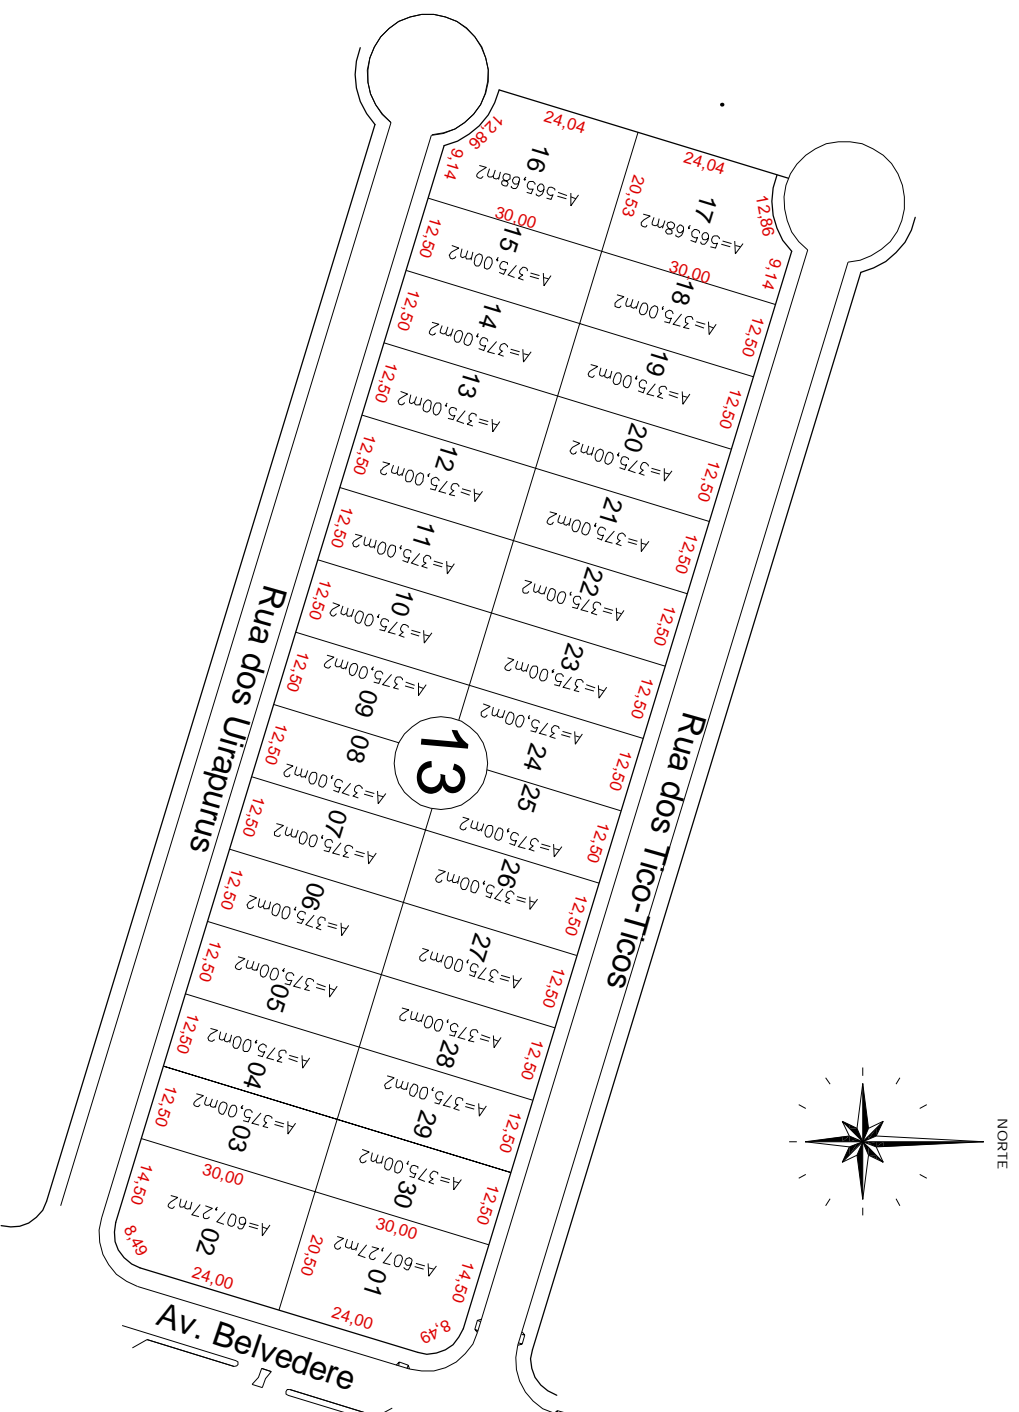

QUADRA 13

Parcelamento

Detalhe: Quadra 13

Escala 1/1250

GINCO

Rother | Spinelli