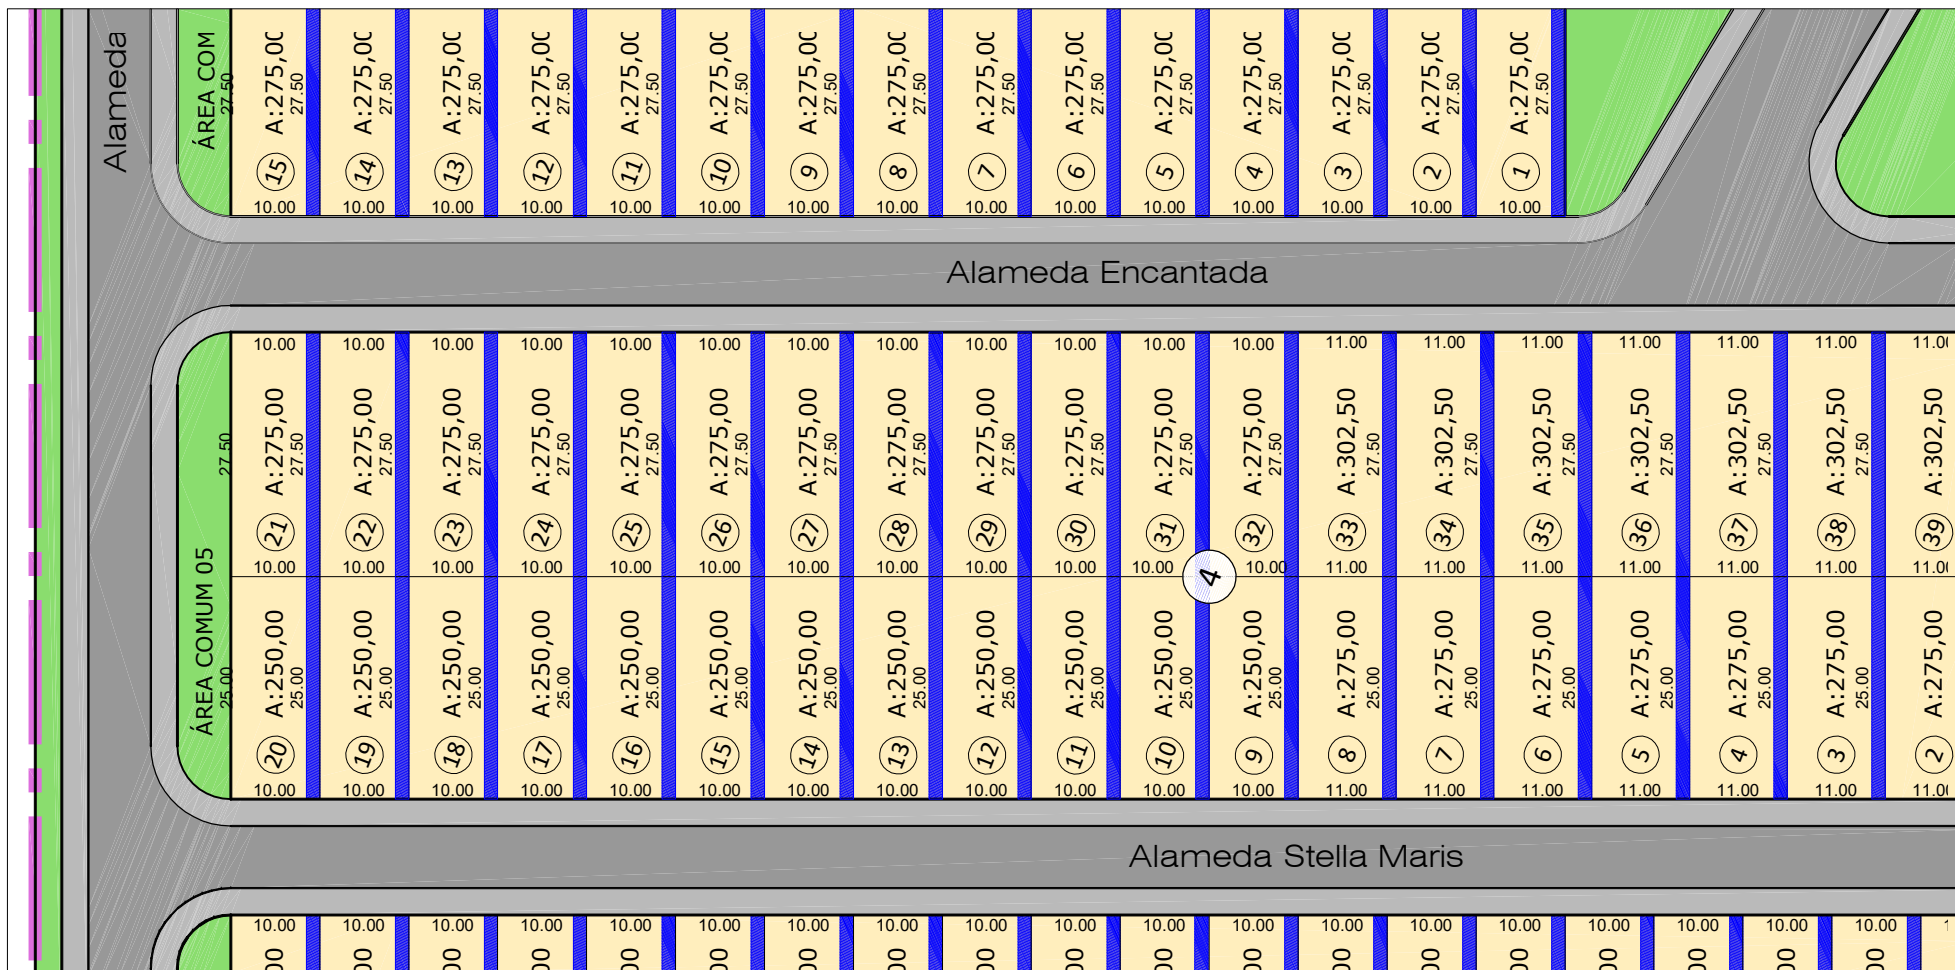

QUADRA 04 - 01/02

Parcelamento
 Detalhe: Quadra 04
 Esc.: 1:850

LEGENDA:

 ÁREA DE AFASTAMENTO LOTE - 1,50 METROS

LOTES 01 AO 20 - LADO ESQUERDO DO LOTE

LOTES 21 AO 40 - LADO DIREITO DO LOTE