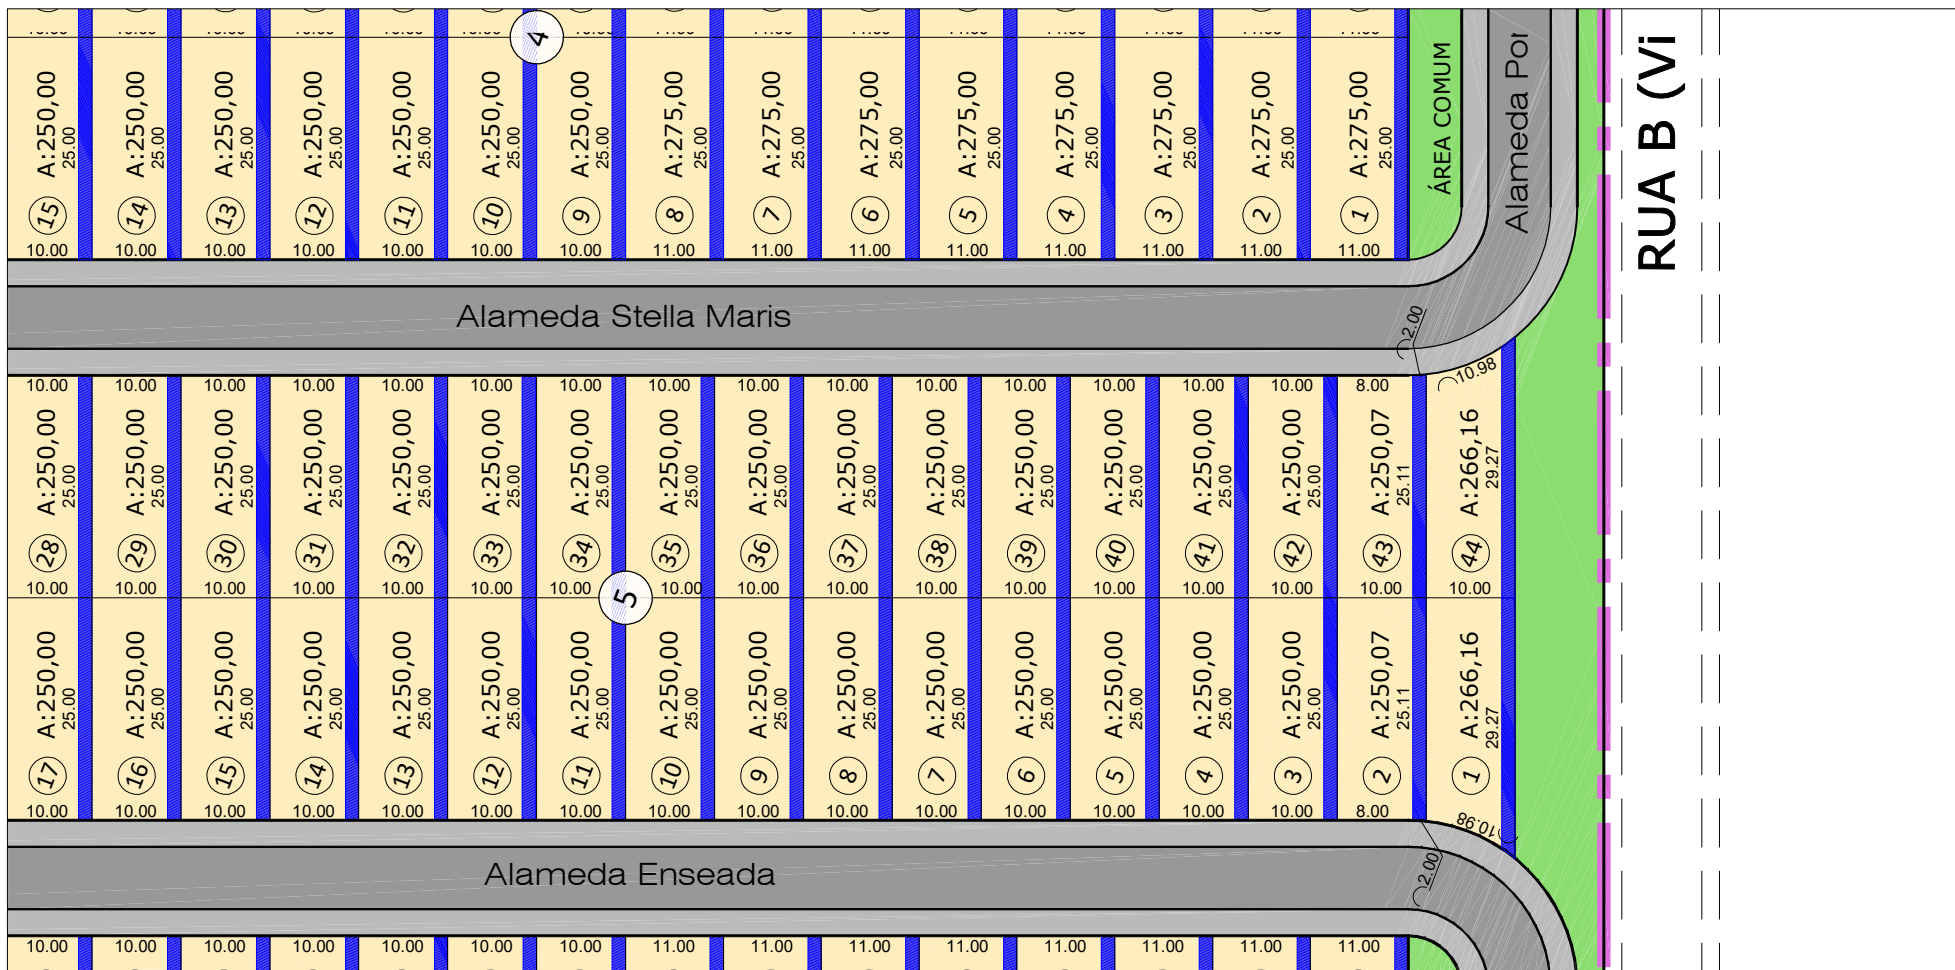

QUADRA 05 - 02/02

Parcelamento
Detalhe: Quadra 05
Esc.: 1:850

LEGENDA:

ÁREA DE AFASTAMENTO LOTE - 1,50 METROS

LOTES 01 AO 25 - LADO ESQUERDO DO LOTE

LOTES 26 AO 50 - LADO DIREITO DO LOTE