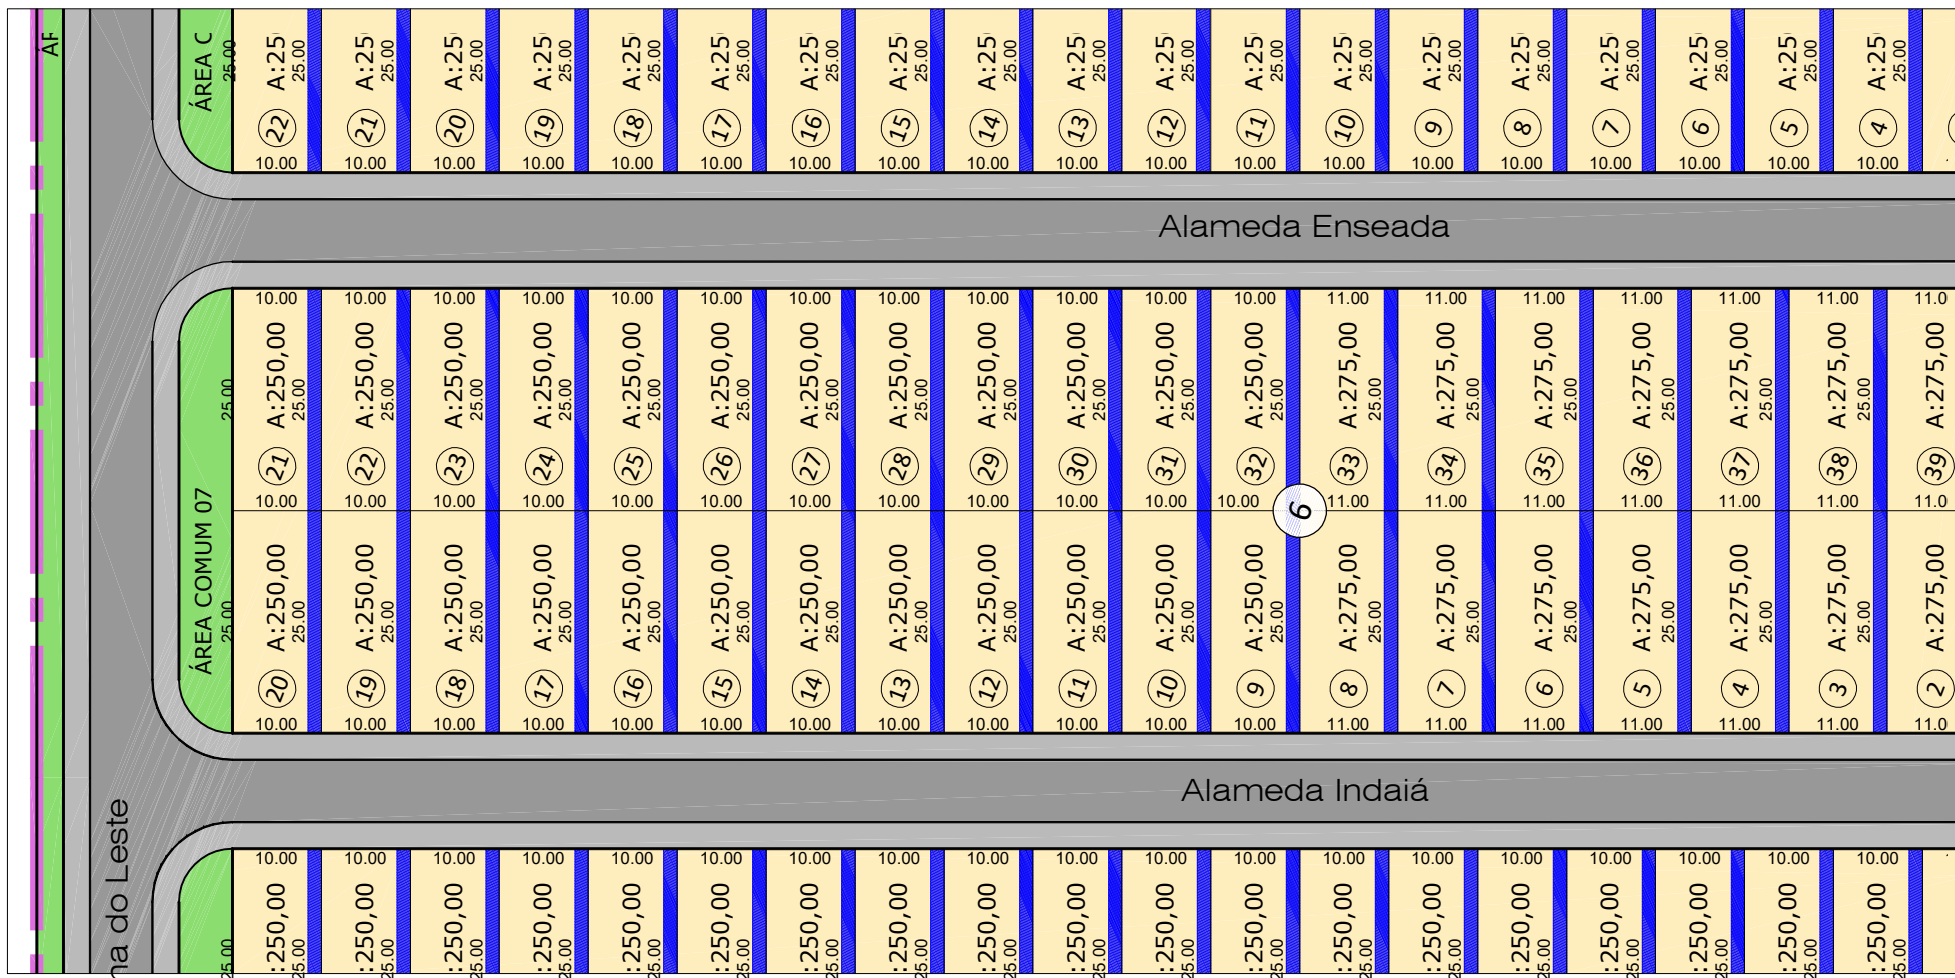

QUADRA 06 - 01/02

Parcelamento
 Detalhe: Quadra 06
 Esc.: 1:850

LEGENDA:

 ÁREA DE AFASTAMENTO LOTE - 1,50 METROS

LOTES 01 AO 20- LADO ESQUERDO DO LOTE

LOTES 21 AO 40 - LADO DIREITO DO LOTE