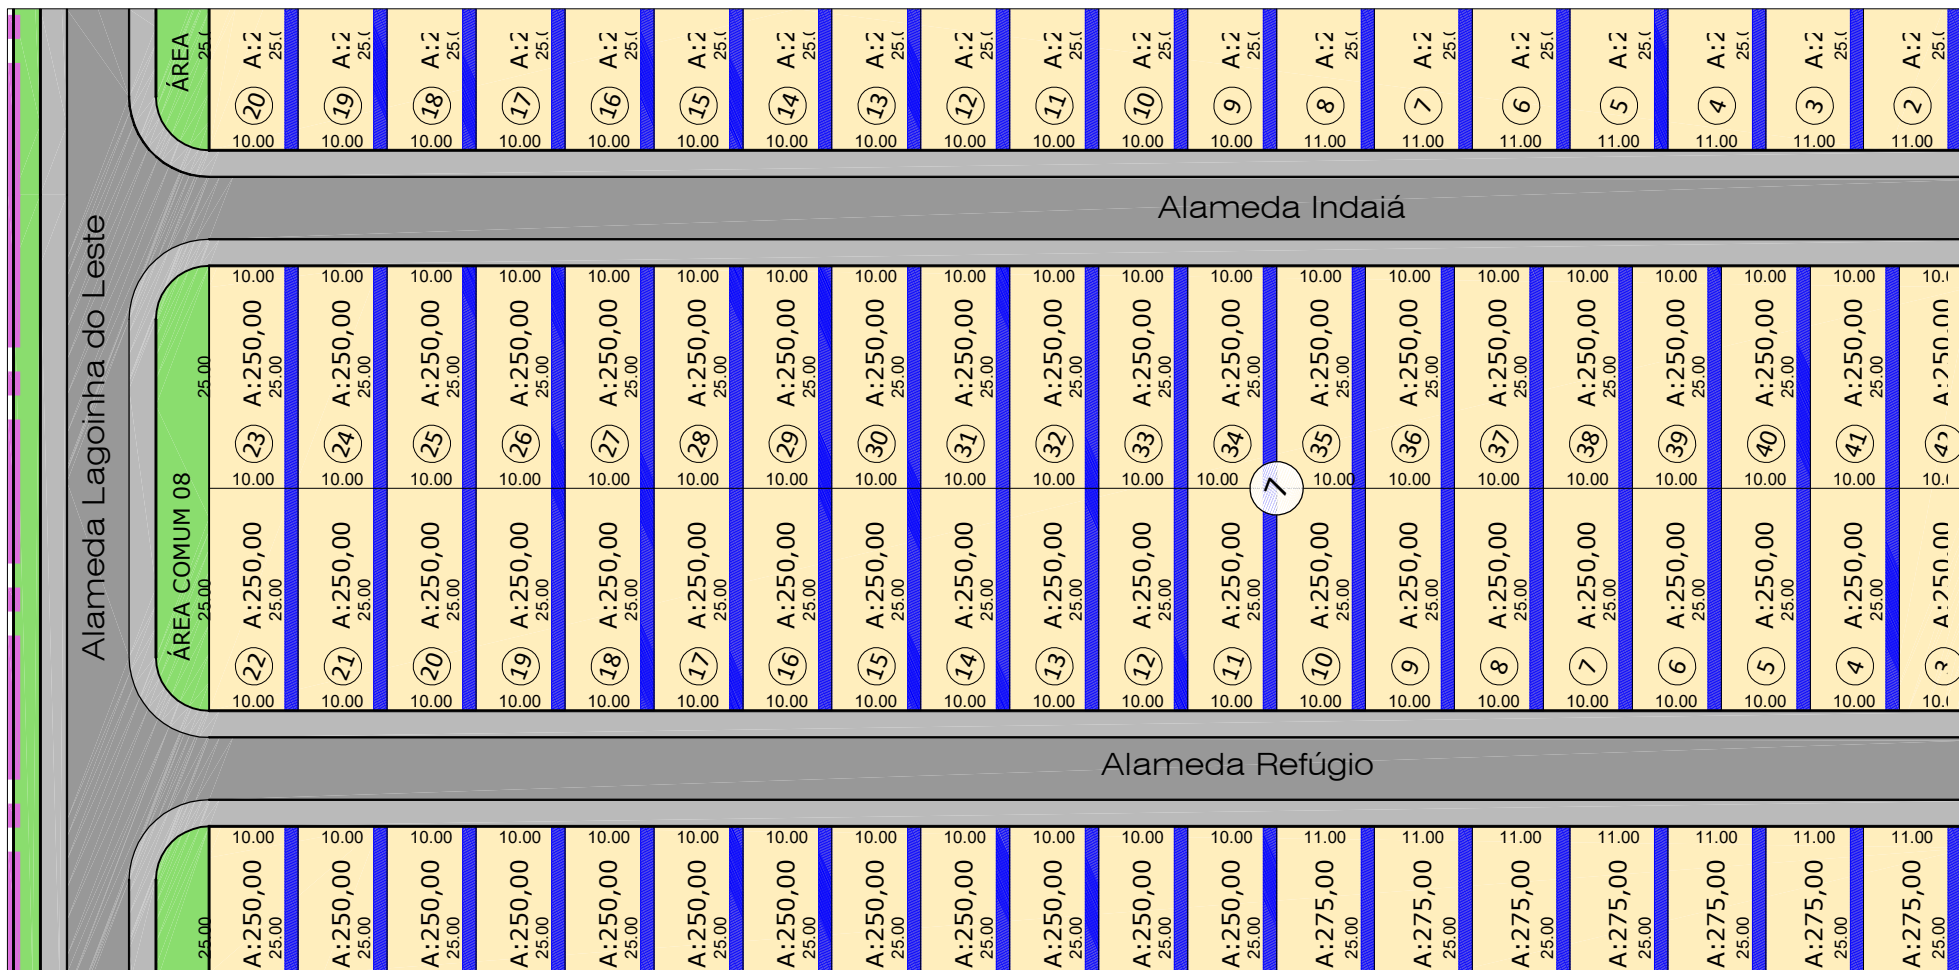

QUADRA 07 - 01/02

Parcelamento
 Detalhe: Quadra 07
 Esc.: 1:850

LEGENDA:

 ÁREA DE AFASTAMENTO LOTE - 1,50 METROS

LOTES 01 AO 22- LADO ESQUERDO DO LOTE

LOTES 23 AO 44 - LADO DIREITO DO LOTE