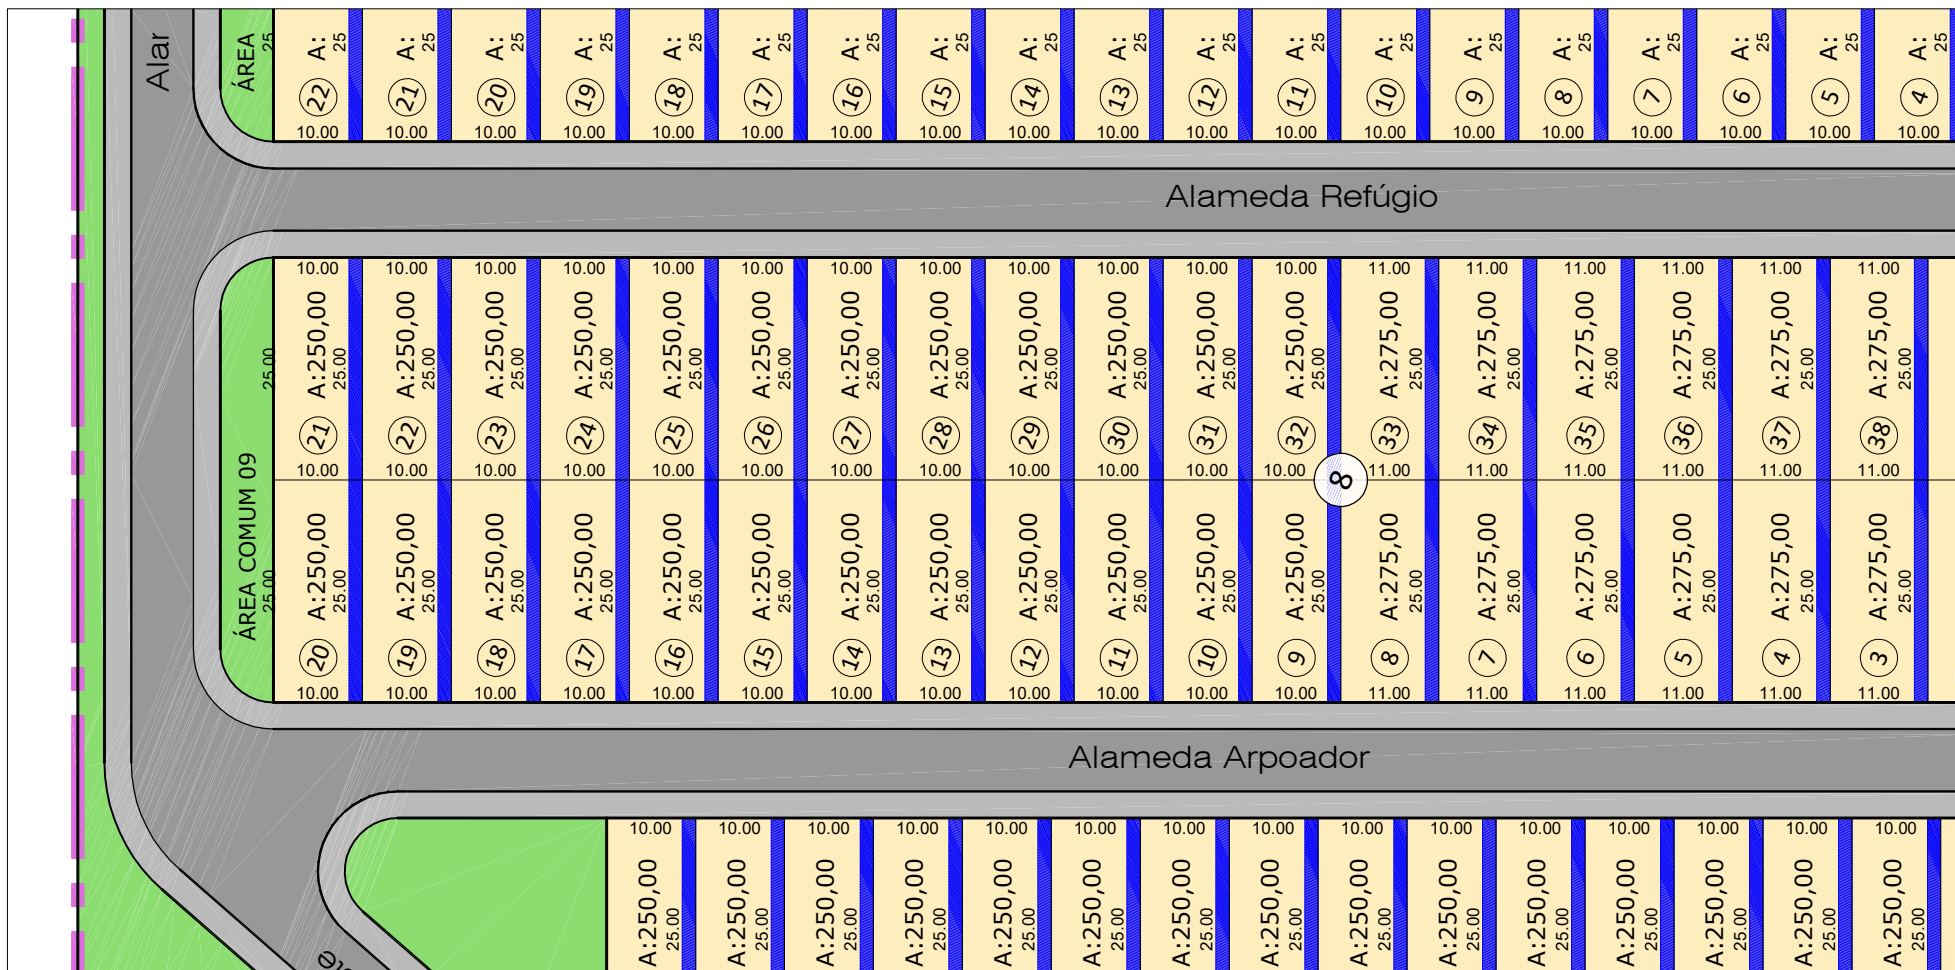

QUADRA 08 - 01/02

Parcelamento
 Detalhe: Quadra 08
 Esc.: 1:850

LEGENDA:

ÁREA DE AFASTAMENTO LOTE - 1,50 METROS

LOTES 01 AO 20- LADO ESQUERDO DO LOTE

LOTES 21 AO 40 - LADO DIREITO DO LOTE