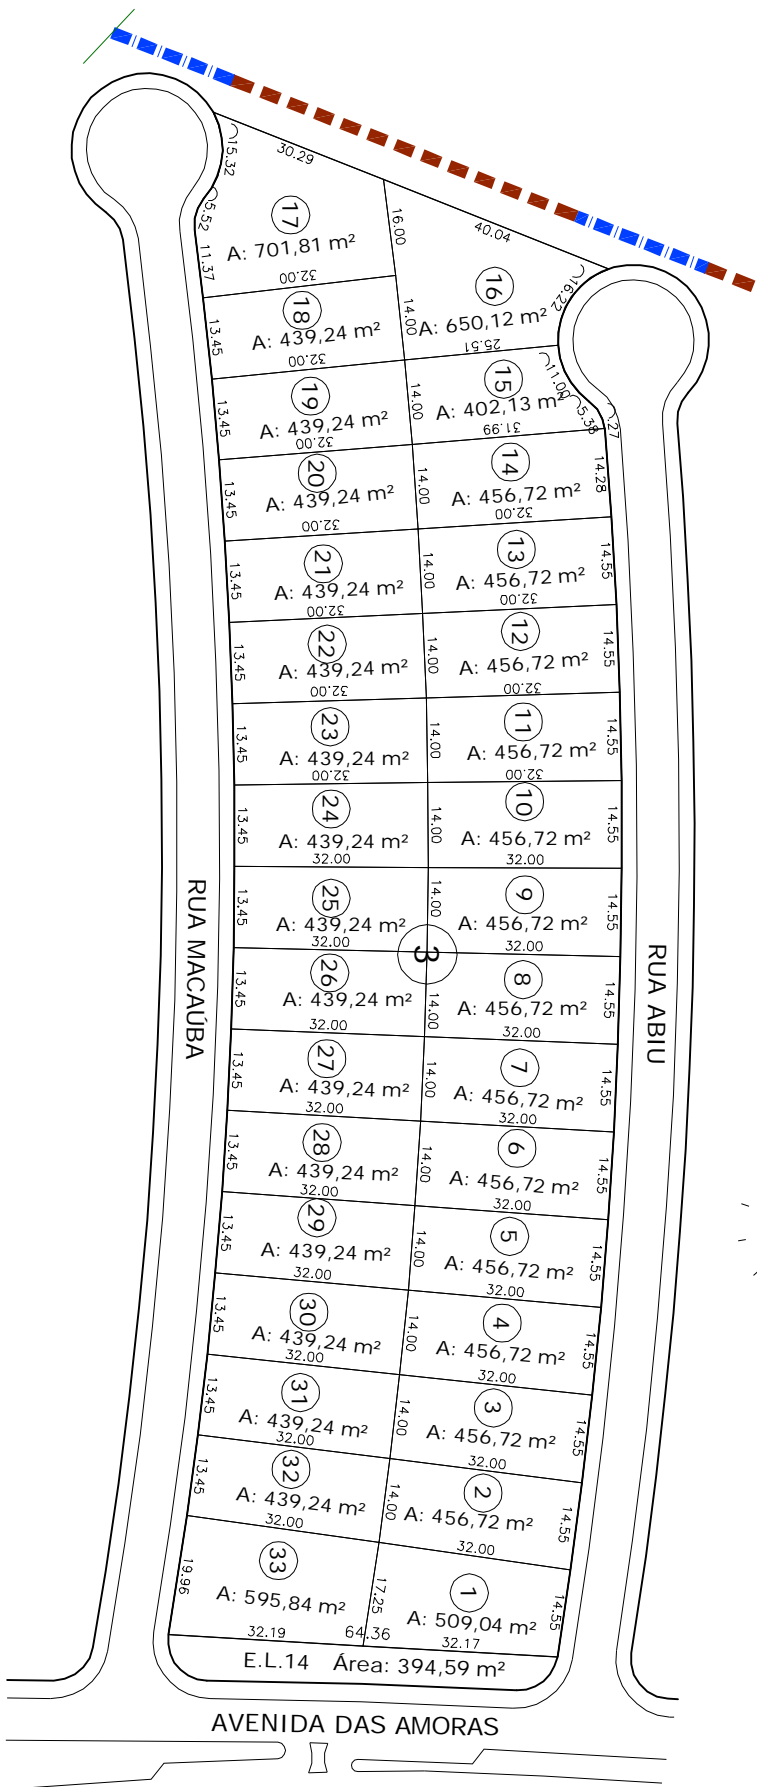

QUADRA 03

Parcelamento
 Detalhe: Quadra 03
 Escala 1/1250

GINCO

Rother Spinelli