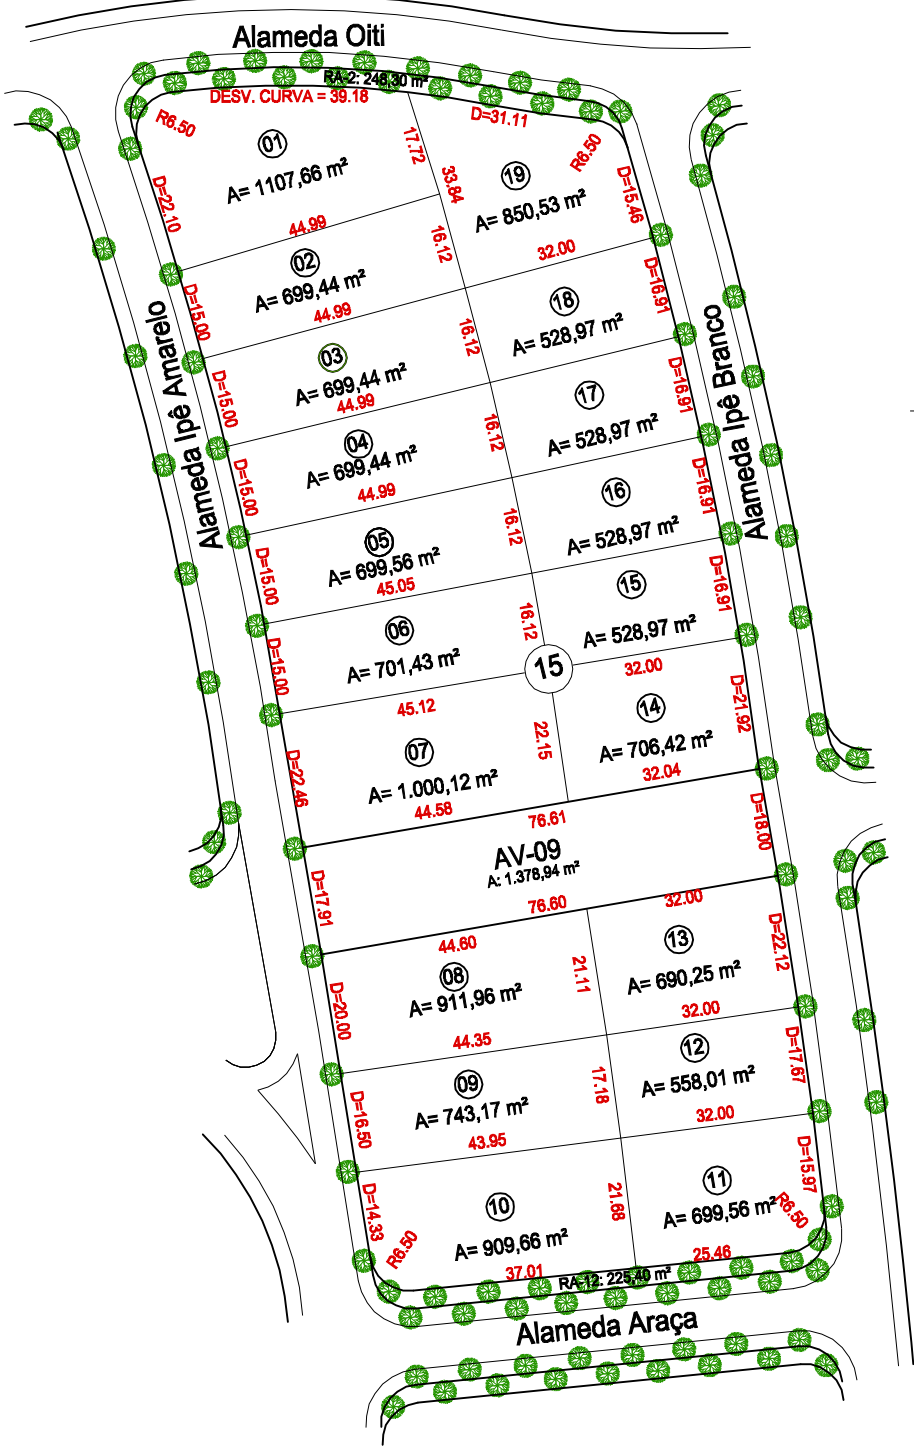

QUADRA 15

Parcelamento
 Detalhe: Quadra 15
 Escala 1/1250

GINCO Rother | Spinelli