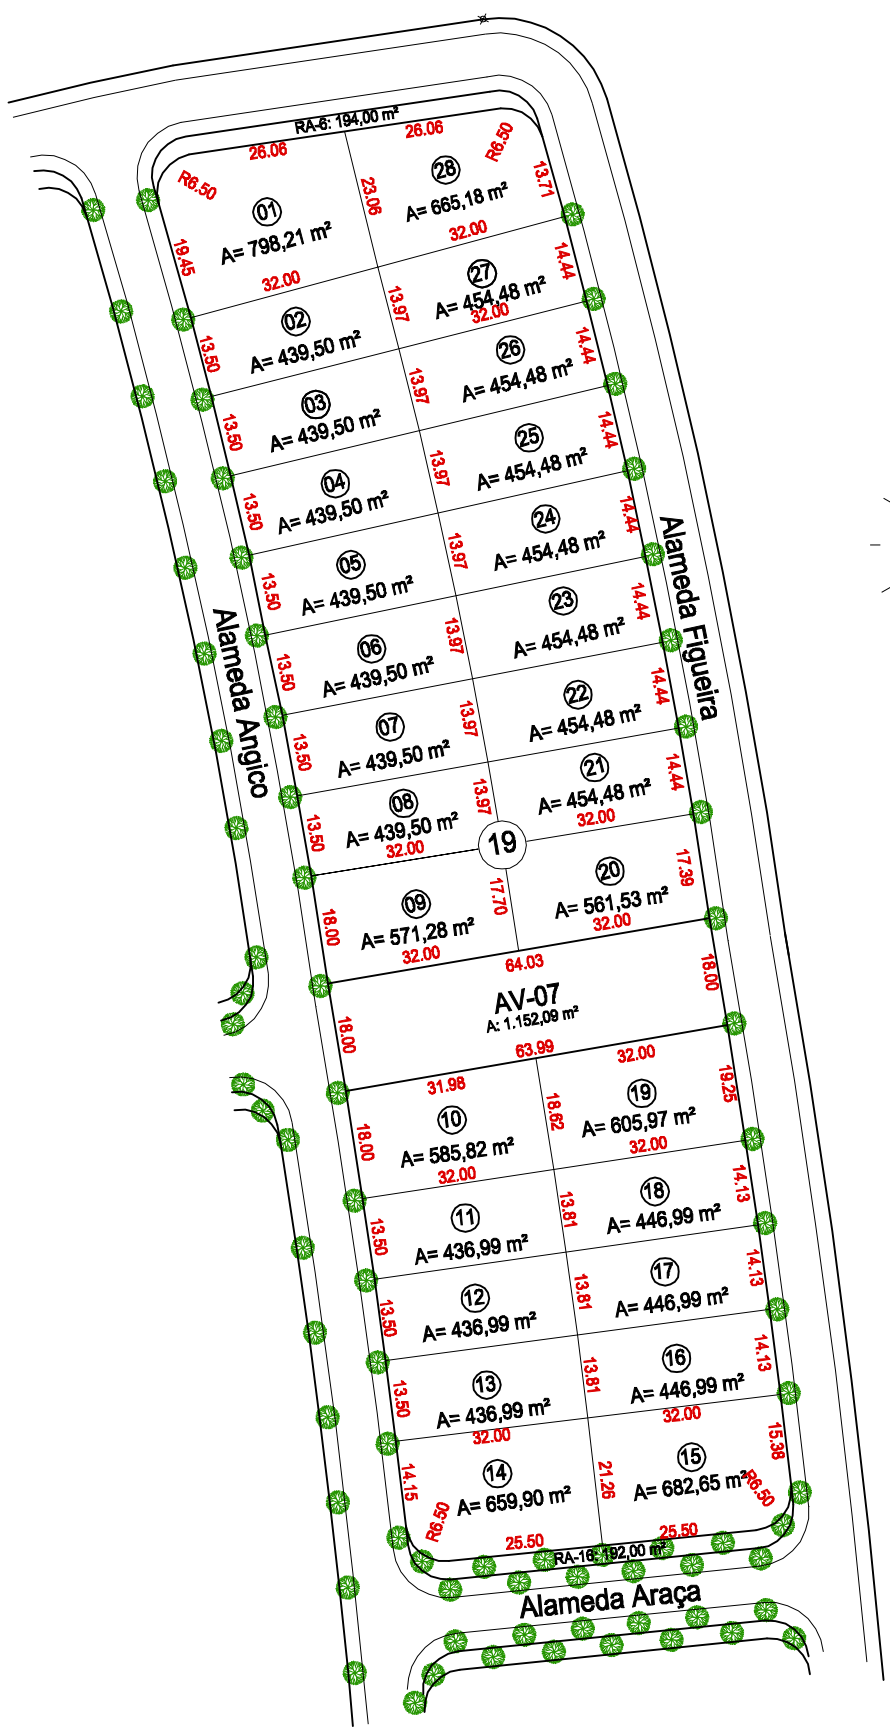

# QUADRA 19

**Parcelamento**  
 Detalhe: Quadra 19  
 Escala 1/1250

**GINCO** Rother | Spinelli