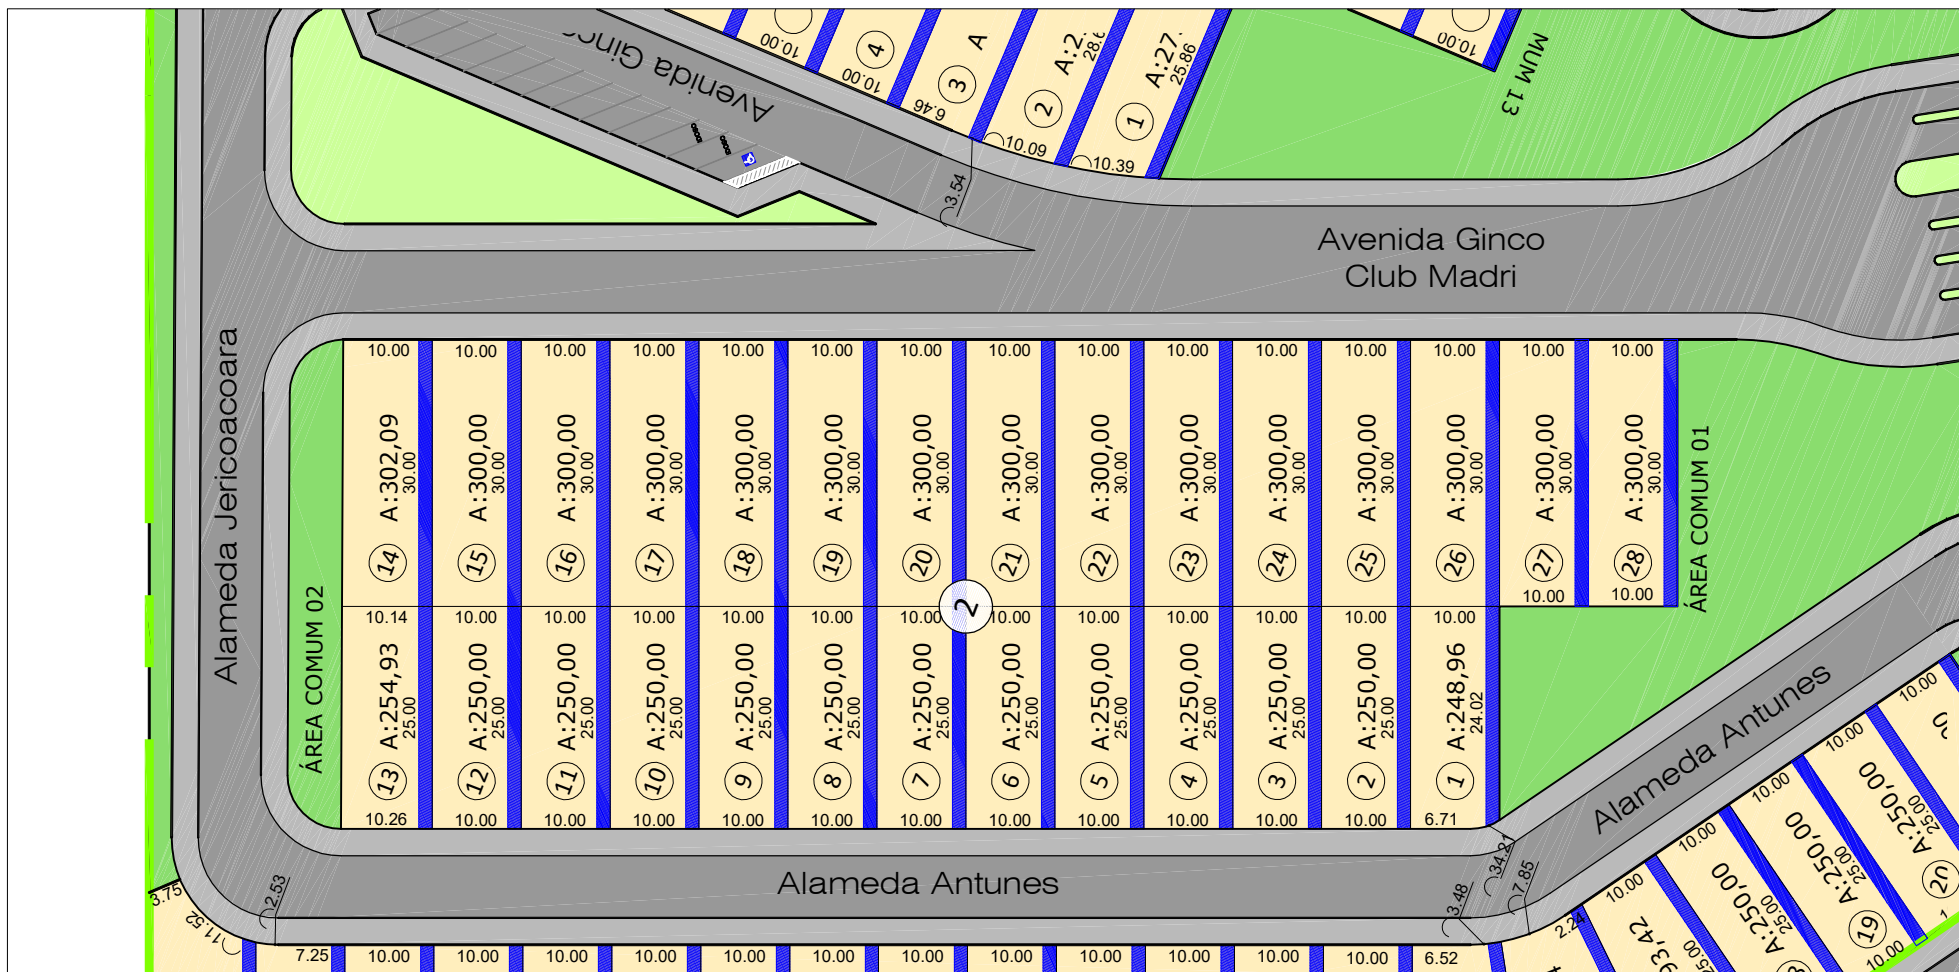

QUADRA 02

Parcelamento
 Detalhe: Quadra 02
 Esc.: 1:850

LEGENDA:

ÁREA DE AFASTAMENTO LOTE - 1,50 METROS

LOTES 01 AO 13 - LADO ESQUERDO DO LOTE

LOTES 14 AO 28 - LADO DIREITO DO LOTE