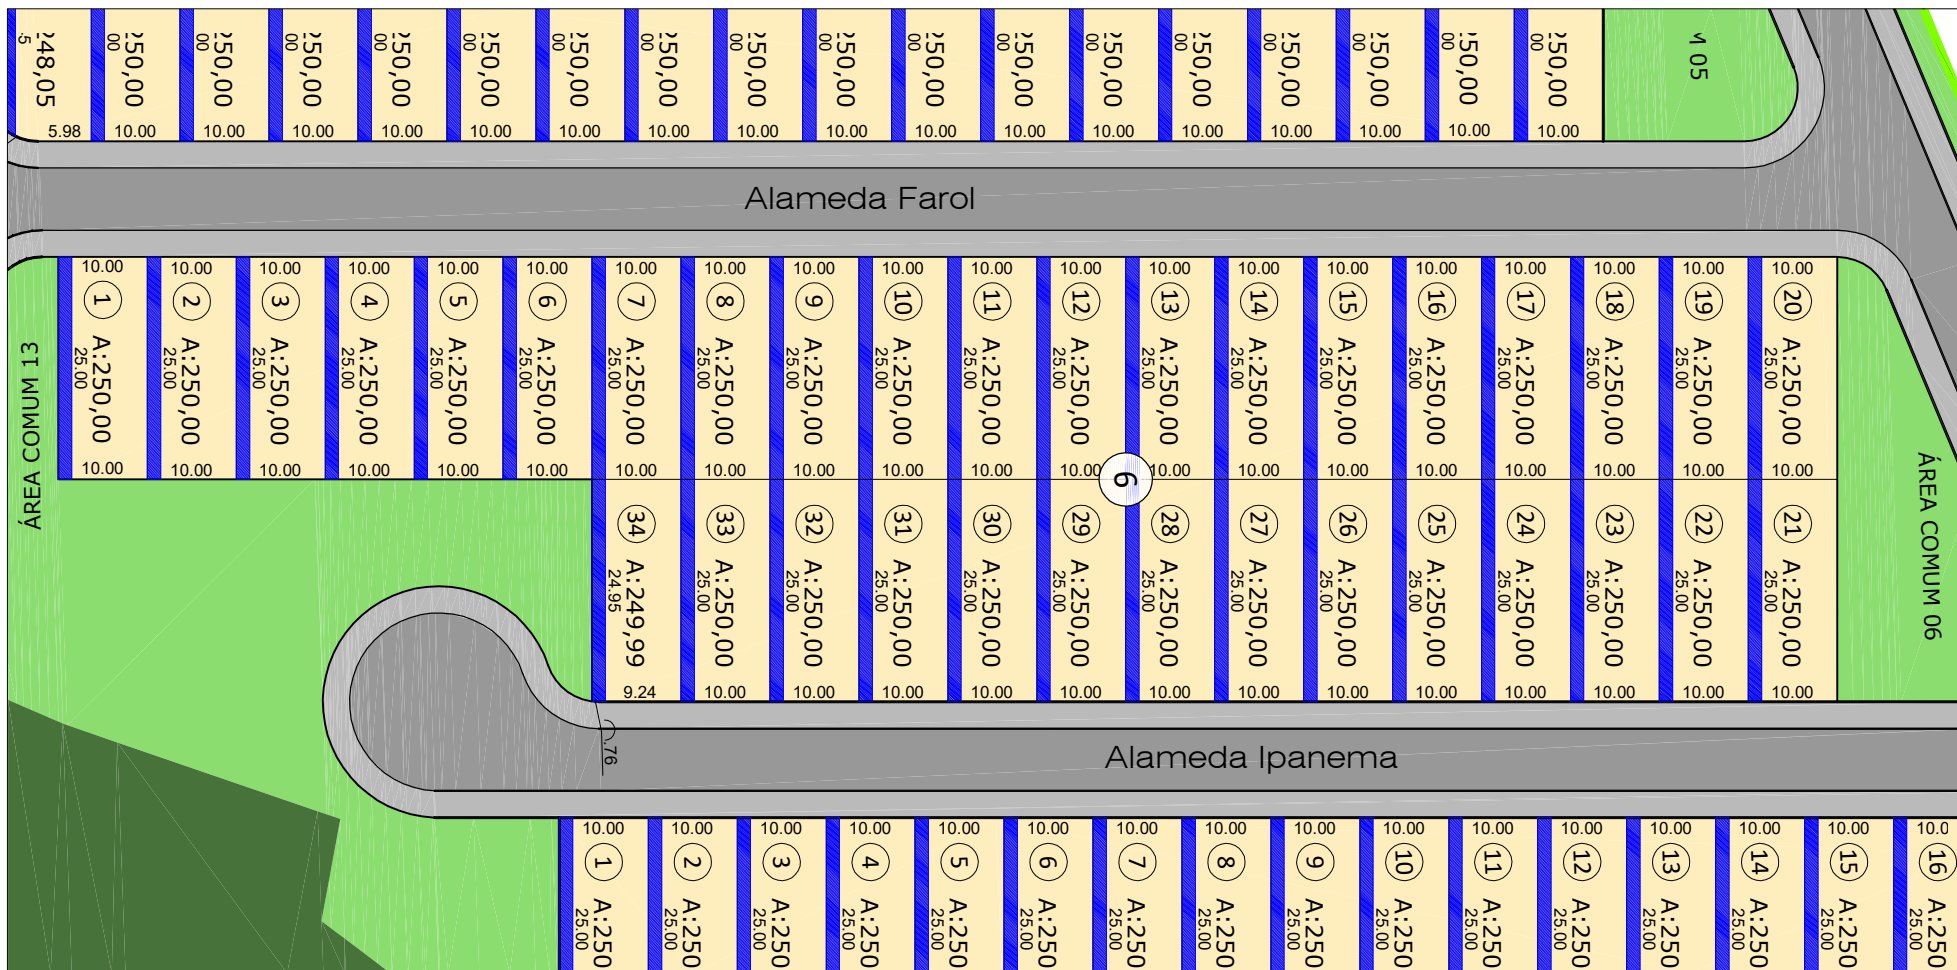

QUADRA 06

Parcelamento
 Detalhe: Quadra 06
 Esc.: 1:850

LEGENDA:

ÁREA DE AFASTAMENTO LOTE - 1,50 METROS

LOTES 01 AO 20 - LADO ESQUERDO DO LOTE

LOTES 21 AO 34 - LADO DIREITO DO LOTE