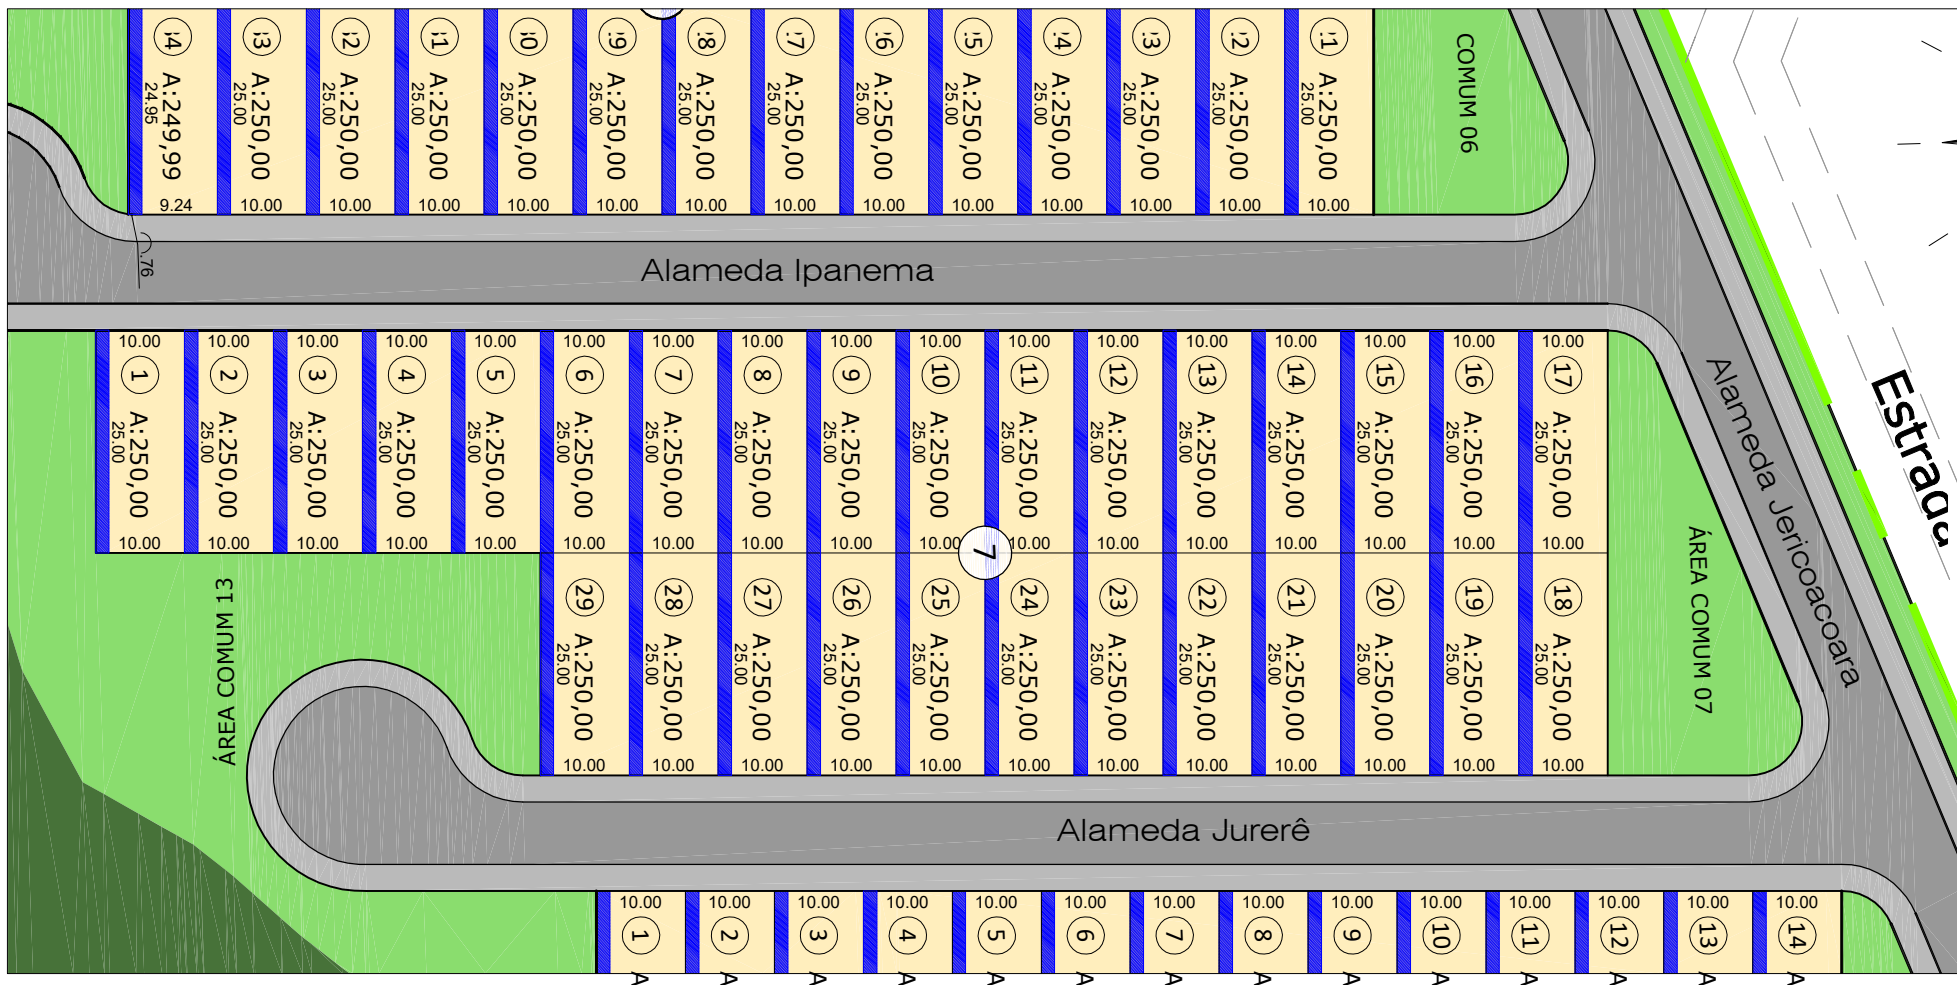

QUADRA 07

Parcelamento
 Detalhe: Quadra 07
 Esc.: 1:850

LEGENDA:

ÁREA DE AFASTAMENTO LOTE - 1,50 METROS

LOTES 01 AO 17 - LADO ESQUERDO DO LOTE

LOTES 18 AO 29 - LADO DIREITO DO LOTE