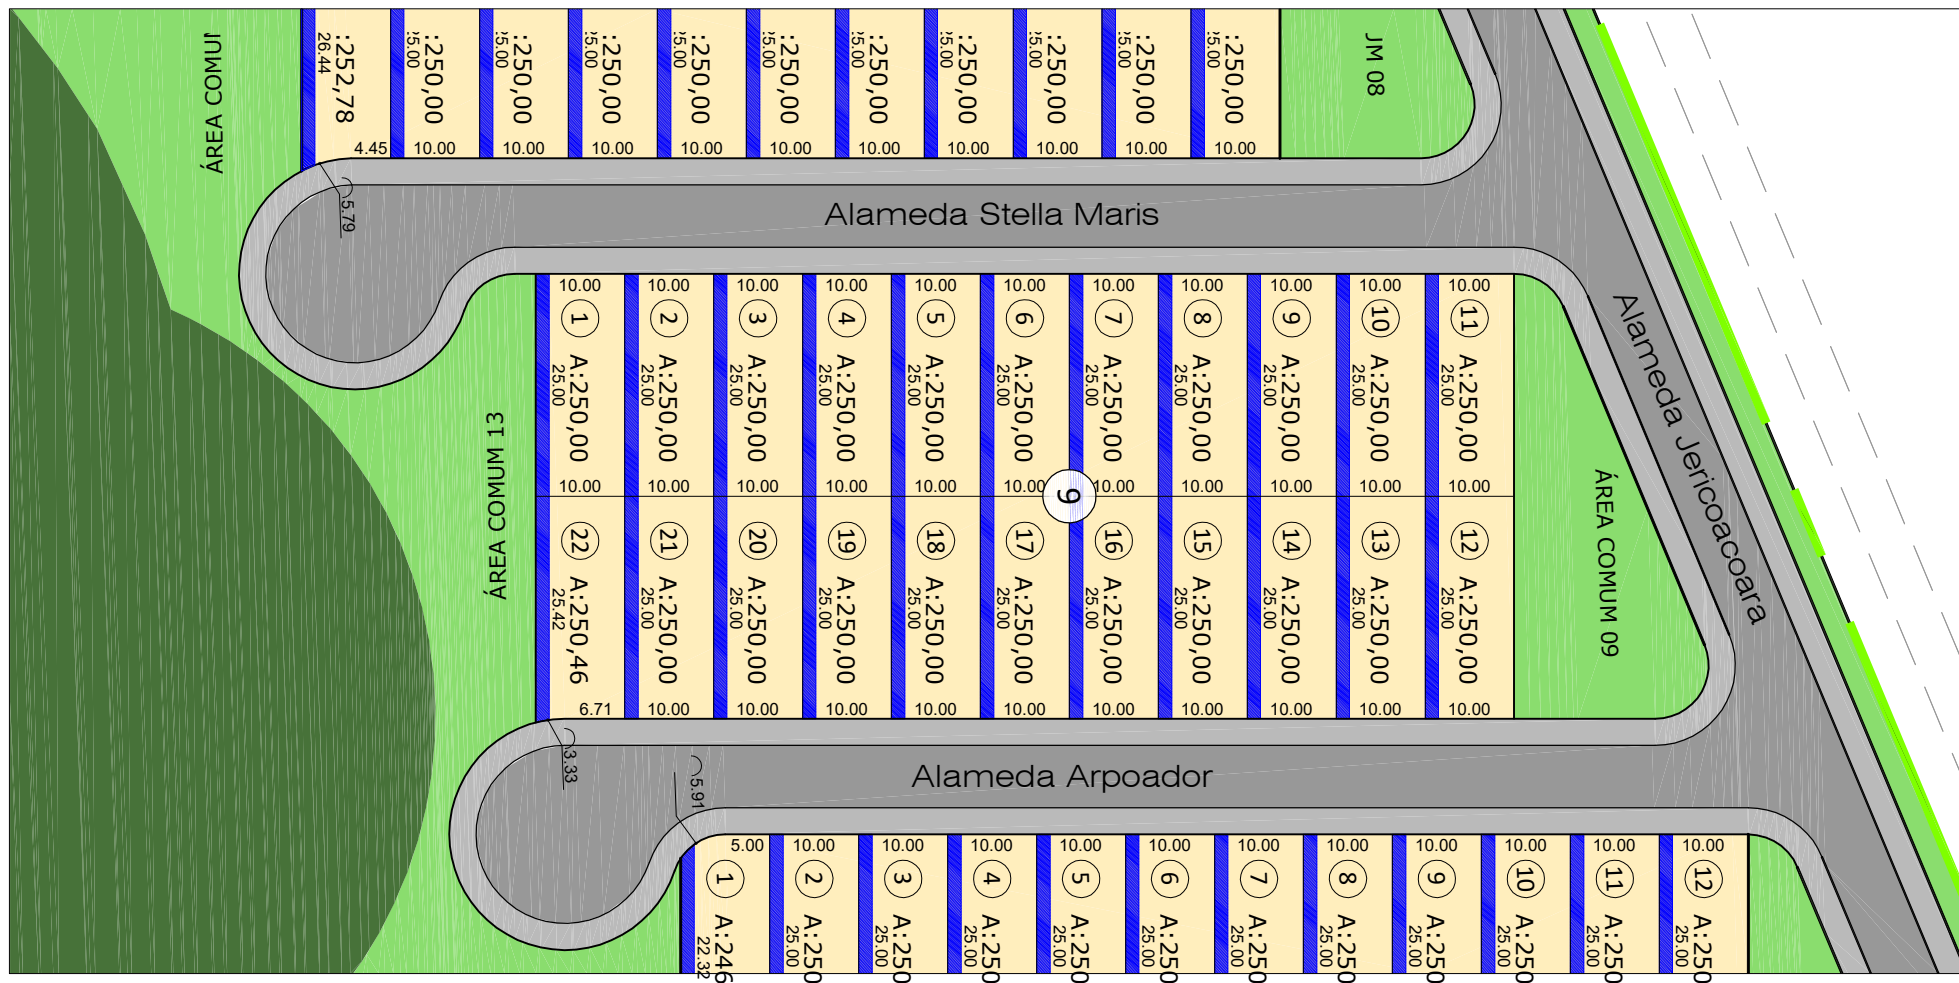

# QUADRA 09

Parcelamento  
 Detalhe: Quadra 09  
 Esc.: 1:850

**LEGENDA:**

ÁREA DE AFASTAMENTO LOTE - 1,50 METROS

LOTES 01 AO 11 - LADO ESQUERDO DO LOTE

LOTES 12 AO 22 - LADO DIREITO DO LOTE