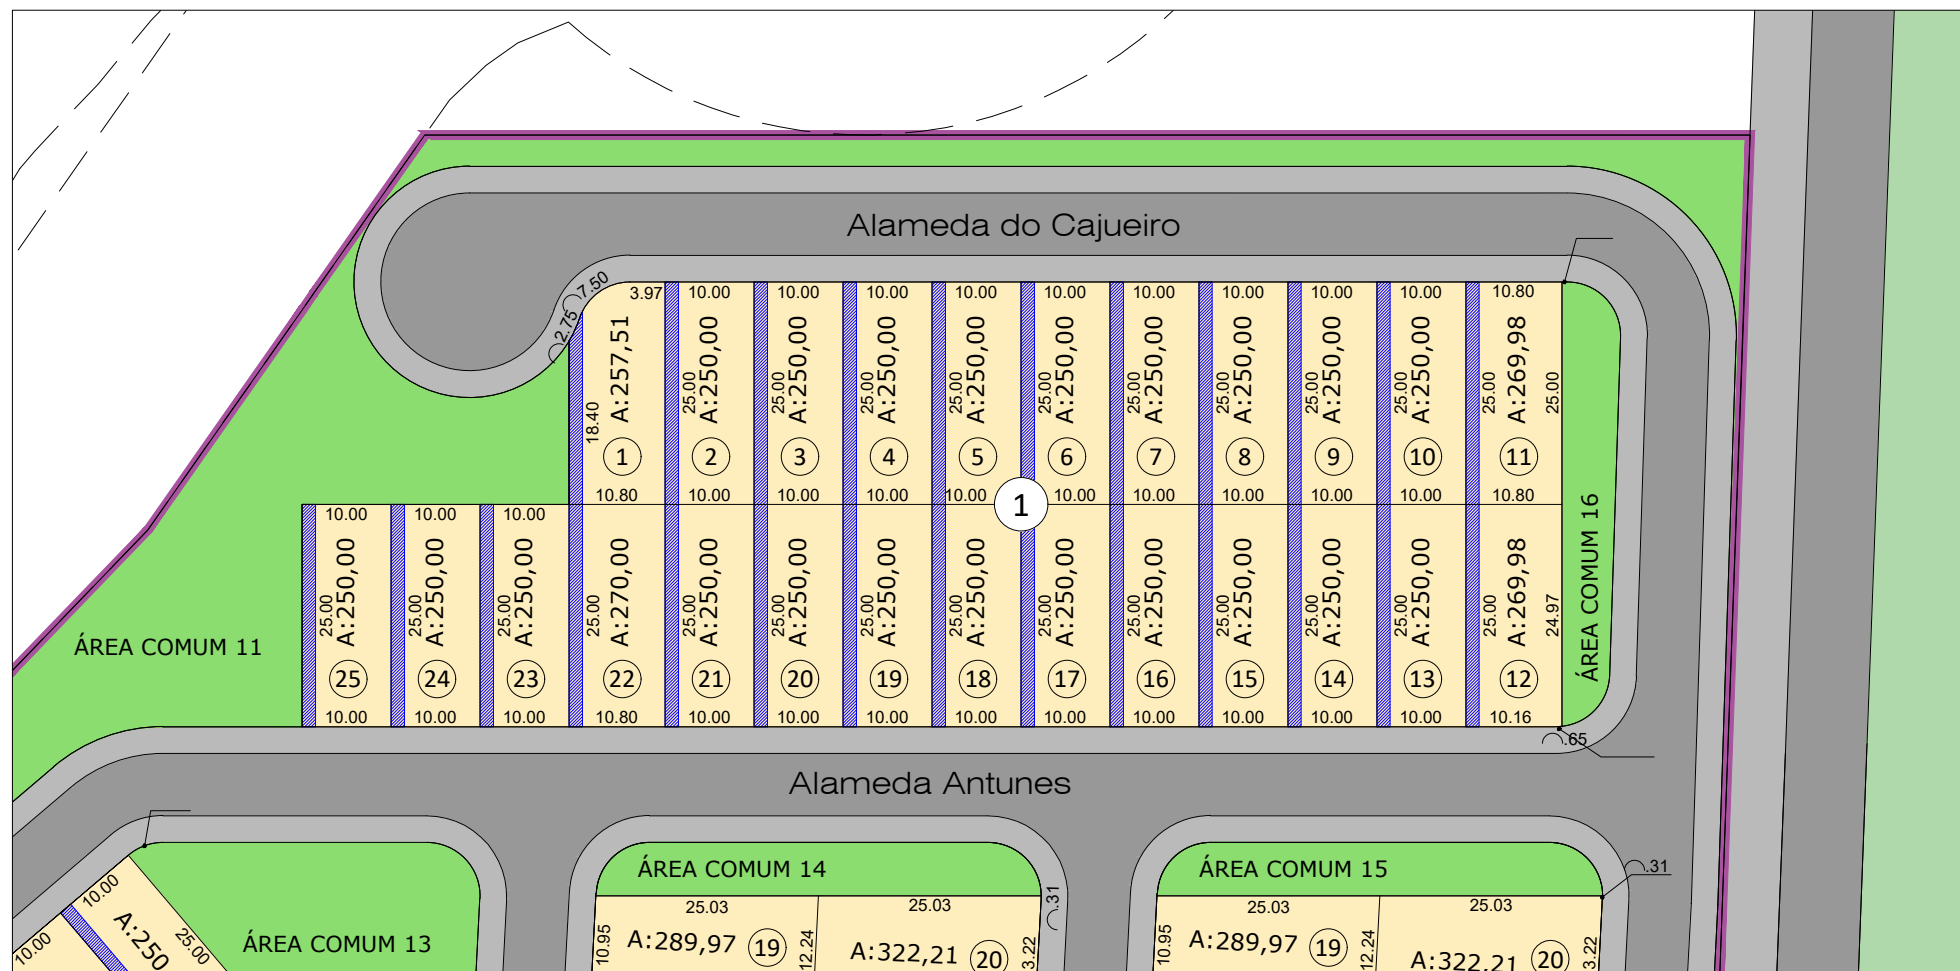

QUADRA 01

Parcelamento
Detalhe: Quadra 01
Esc.: 1:850

LEGENDA:

ÁREA DE AFASTAMENTO LOTE - 1,50 METROS

LOTES 01 AO 11 - LADO ESQUERDO DO LOTE

LOTES 12 AO 25 - LADO DIREITO DO LOTE