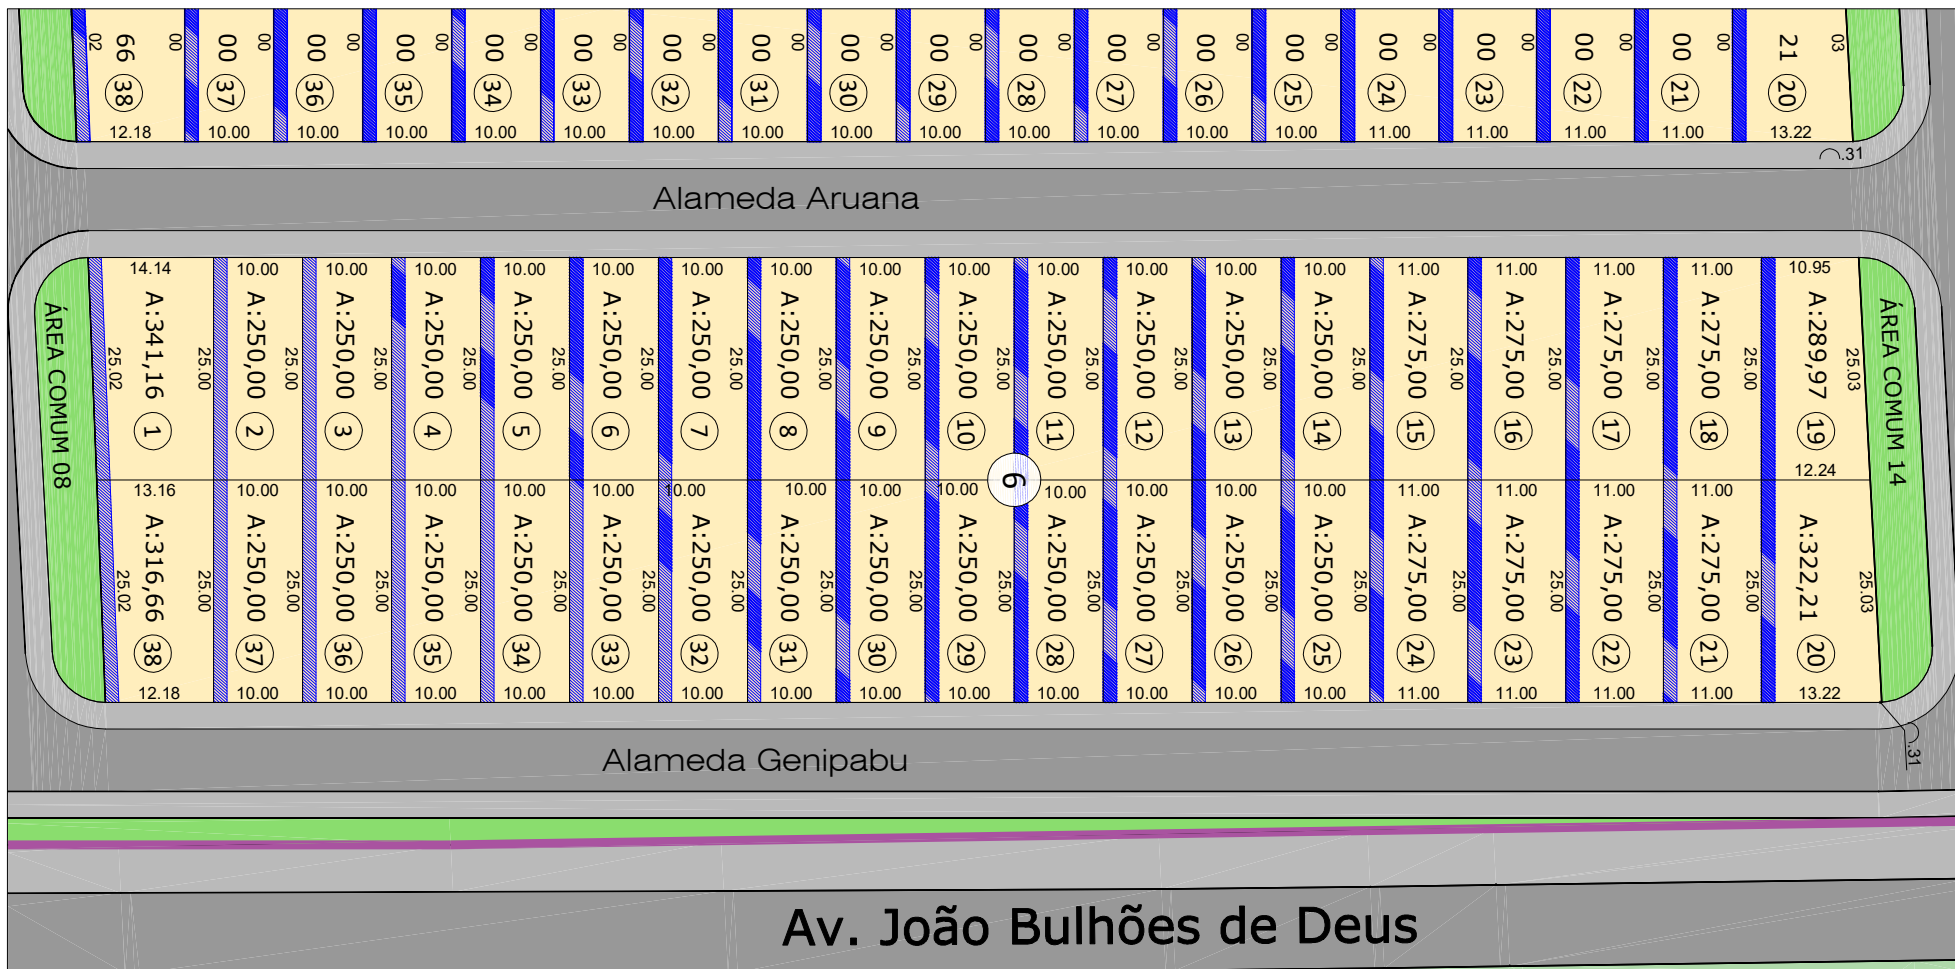

QUADRA 06

Parcelamento
 Detalhe: Quadra 06
 Esc.: 1:850

LEGENDA:

 ÁREA DE AFASTAMENTO LOTE - 1,50 METROS

LOTES 01 AO 19 - LADO ESQUERDO DO LOTE

LOTES 20 AO 38 - LADO DIREITO DO LOTE