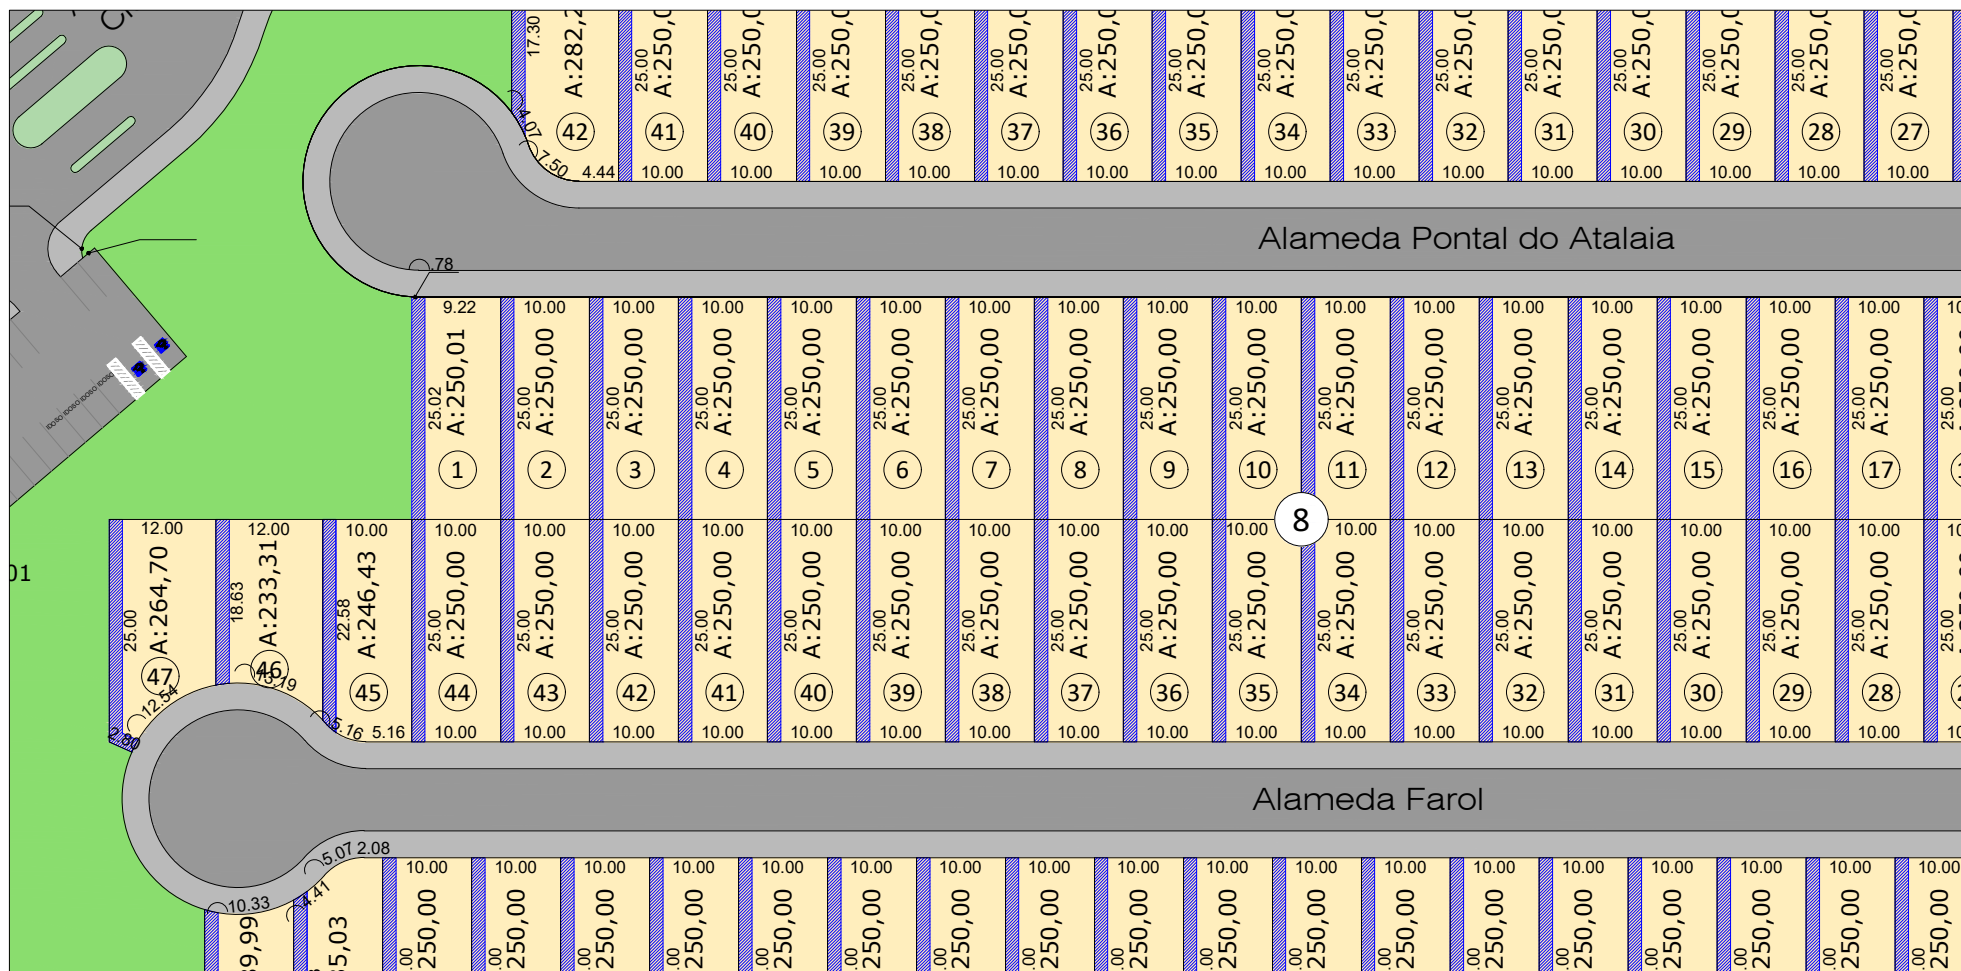

QUADRA 08 - 01/02

Parcelamento
Detalhe: Quadra 08
Esc.: 1:850

LEGENDA:

 ÁREA DE AFASTAMENTO LOTE - 1,50 METROS

LOTES 01 AO 22 - LADO ESQUERDO DO LOTE

LOTES 23 AO 47 - LADO DIREITO DO LOTE