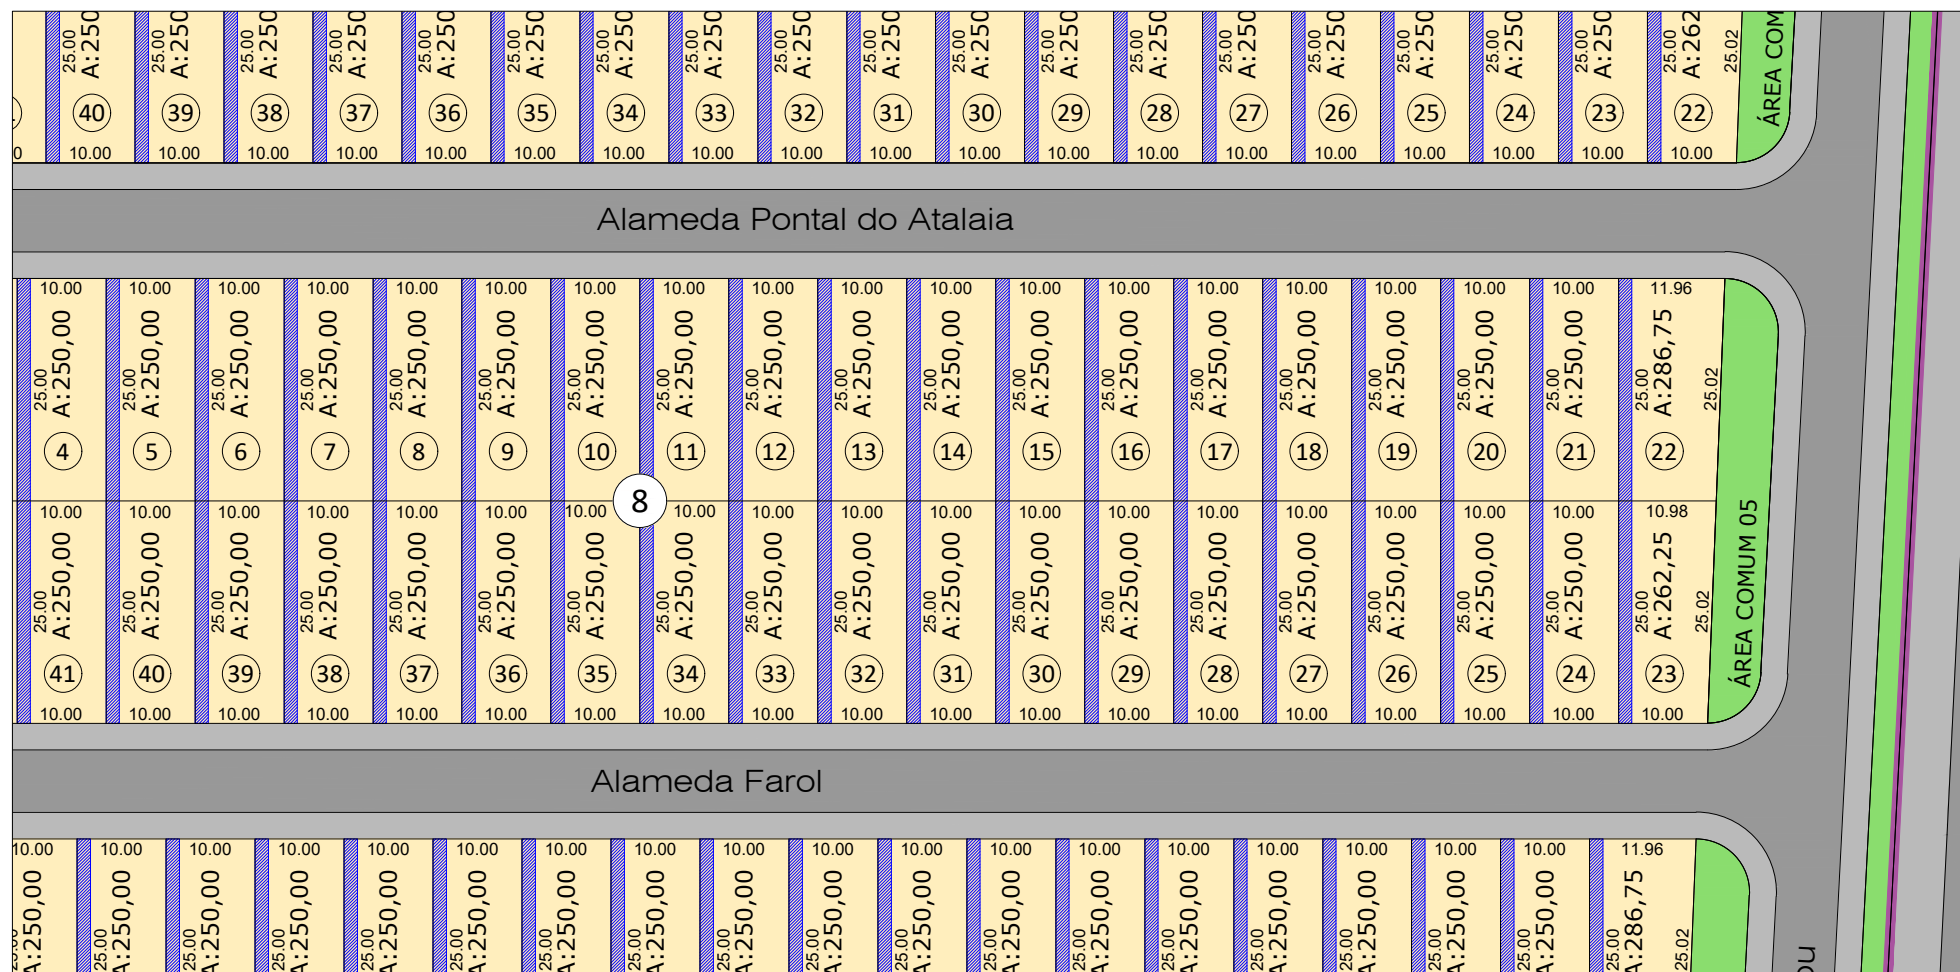

QUADRA 08 - 02/02

Parcelamento
 Detalhe: Quadra 08
 Esc.: 1:850

LEGENDA:

ÁREA DE AFASTAMENTO LOTE - 1,50 METROS

LOTES 01 AO 22 - LADO ESQUERDO DO LOTE

LOTES 23 AO 47 - LADO DIREITO DO LOTE