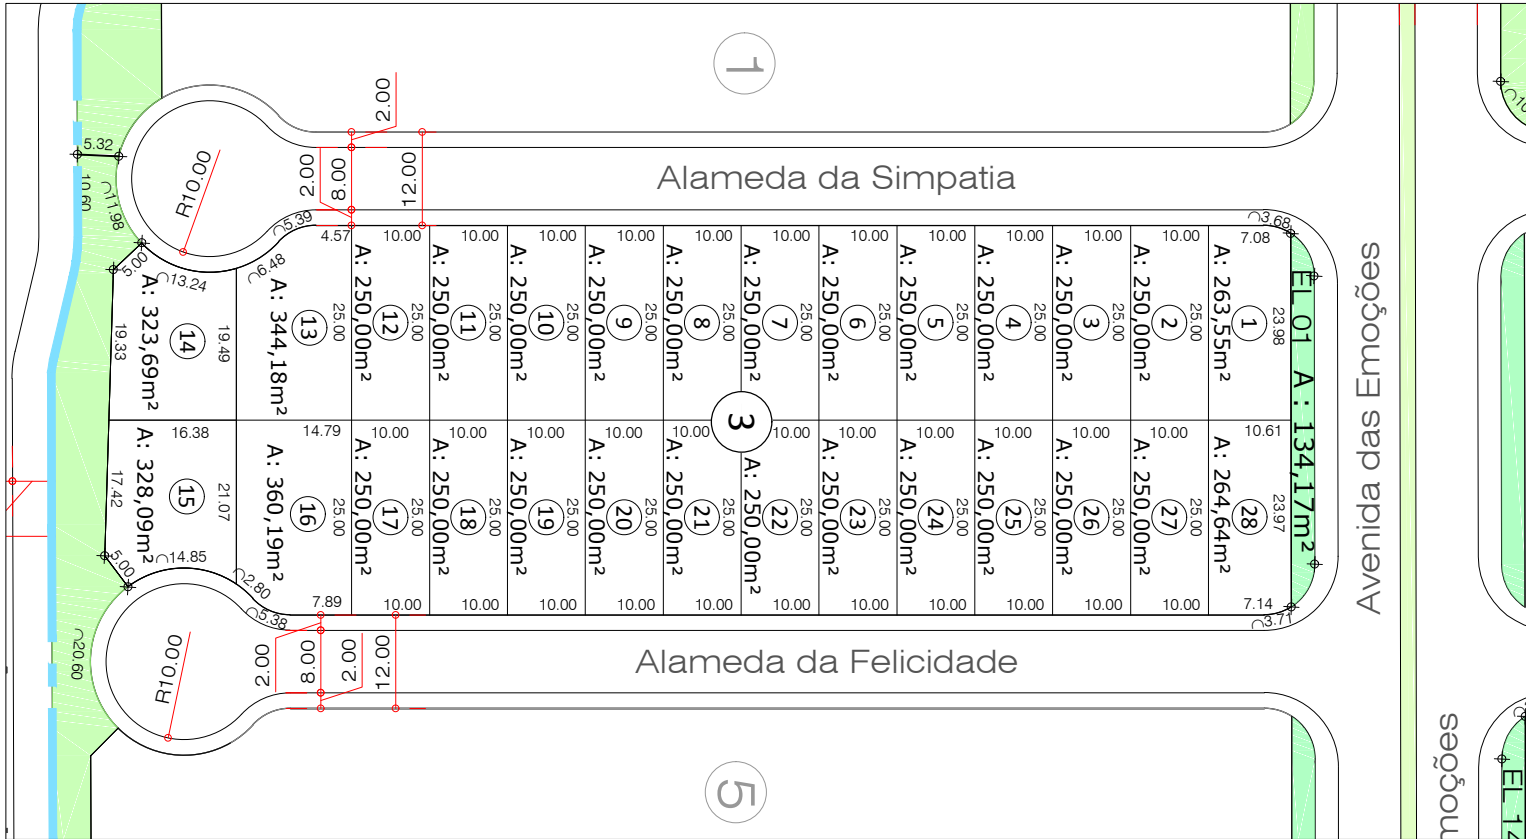

QUADRA 03

Parcelamento
 Detalhe: Quadra 03
 Sem Escala

GINCO

Rother | Spinelli
 ARQUITETOS ASSOCIADOS