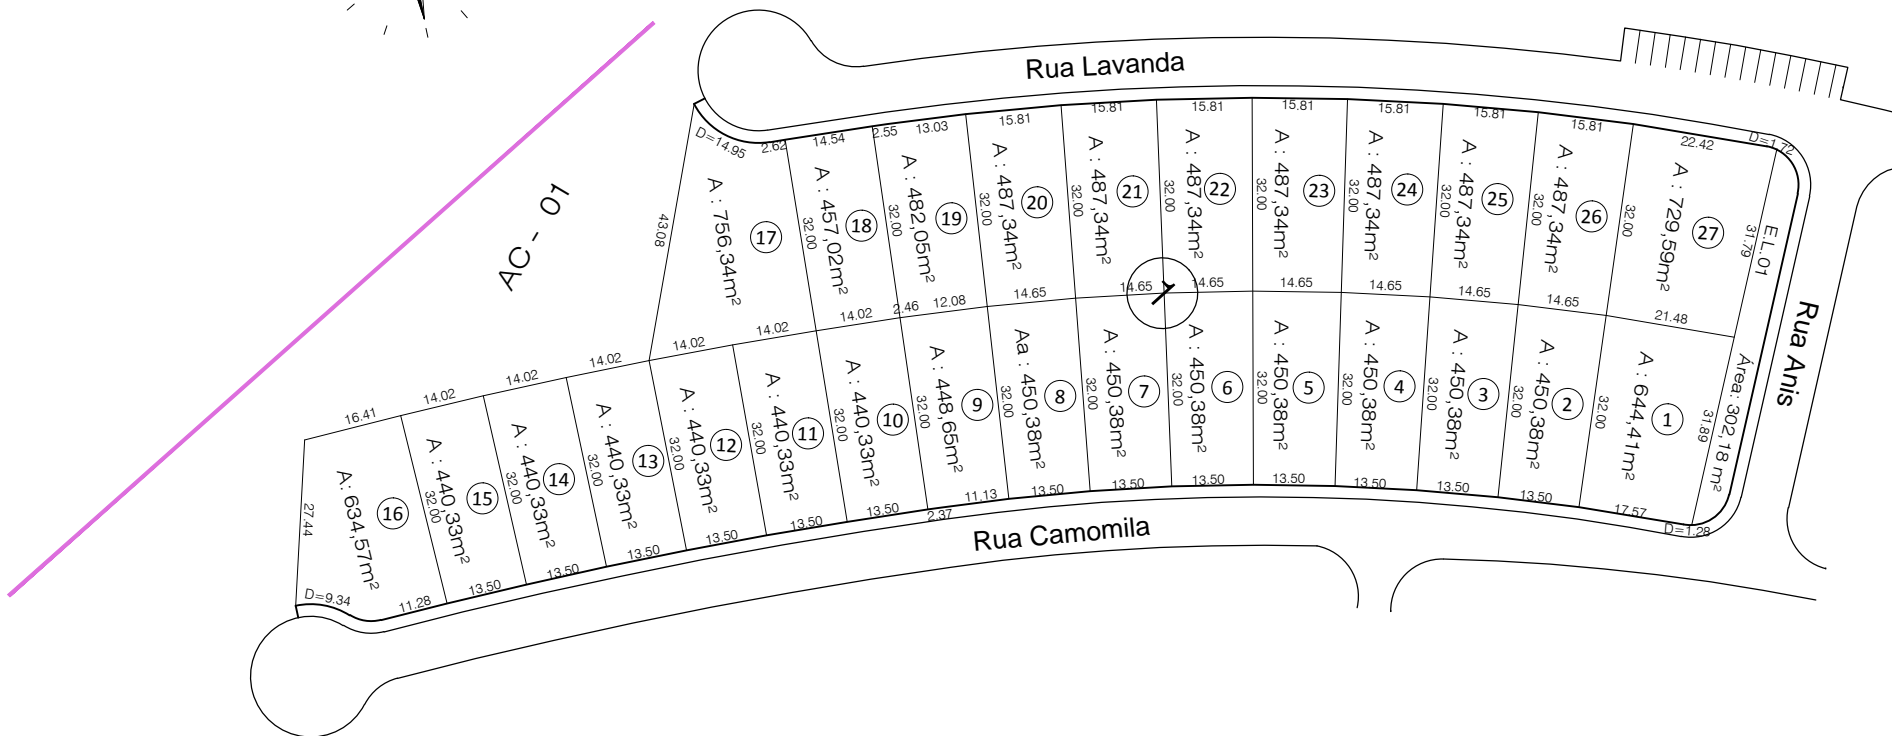

QUADRA 01

Condomínio Horizontal
Villa Jardim

Parcelamento
Detalhe: Quadra 01
Escala - 1:1250