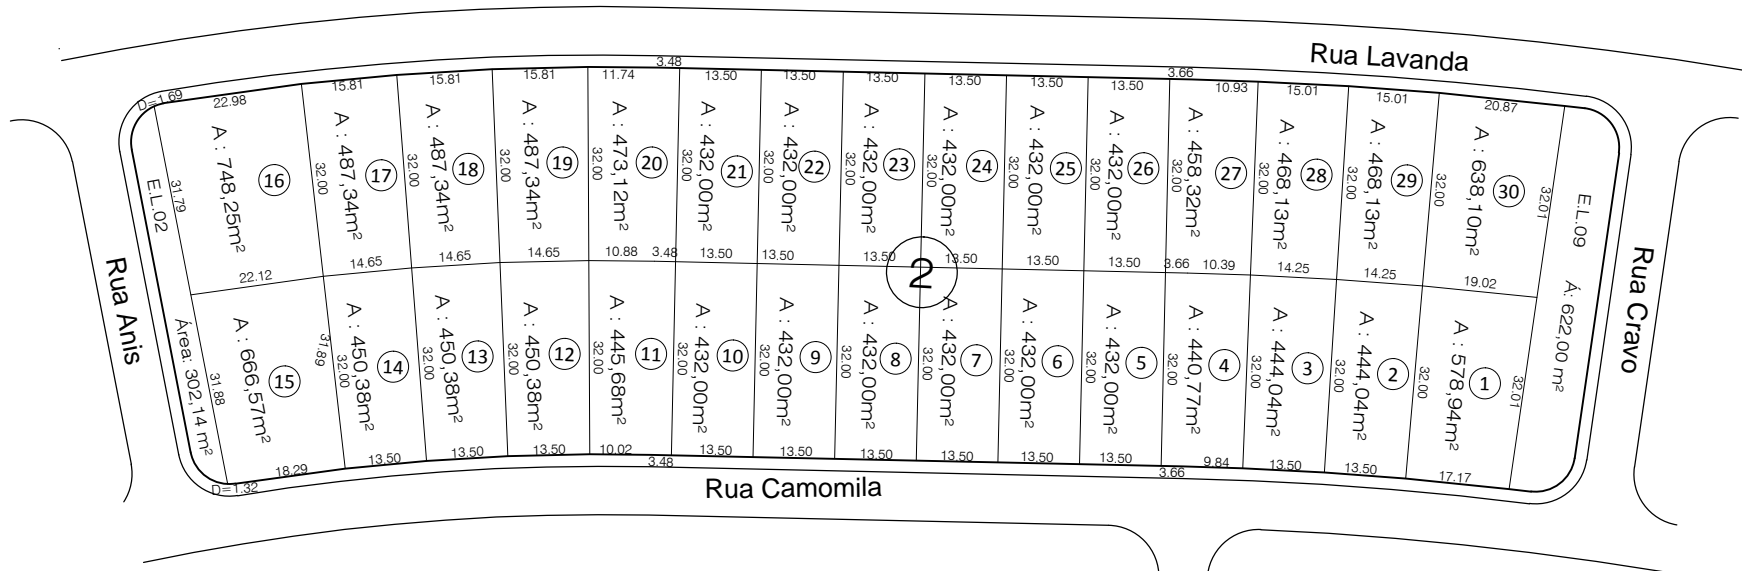

# QUADRA 02

Condomínio Horizontal  
Villa Jardim

AC - 02

Parcelamento  
Detalhe: Quadra 02  
Escala - 1:1250