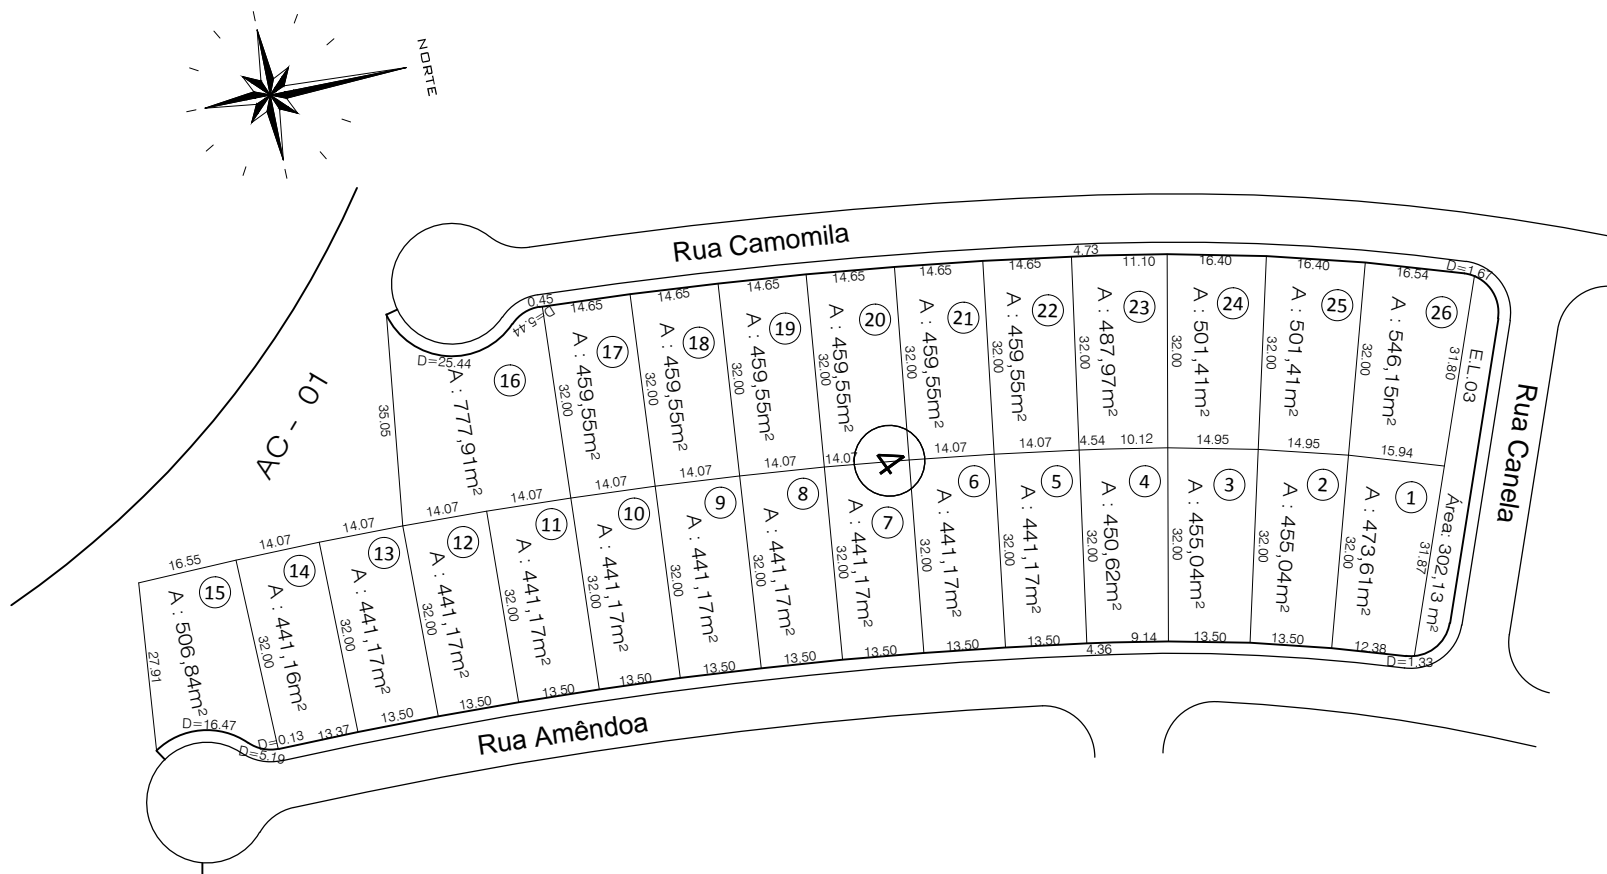

# QUADRA 04

Condomínio Horizontal  
Villa Jardim

Parcelamento  
Detalhe: Quadra 04  
Escala - 1:1250