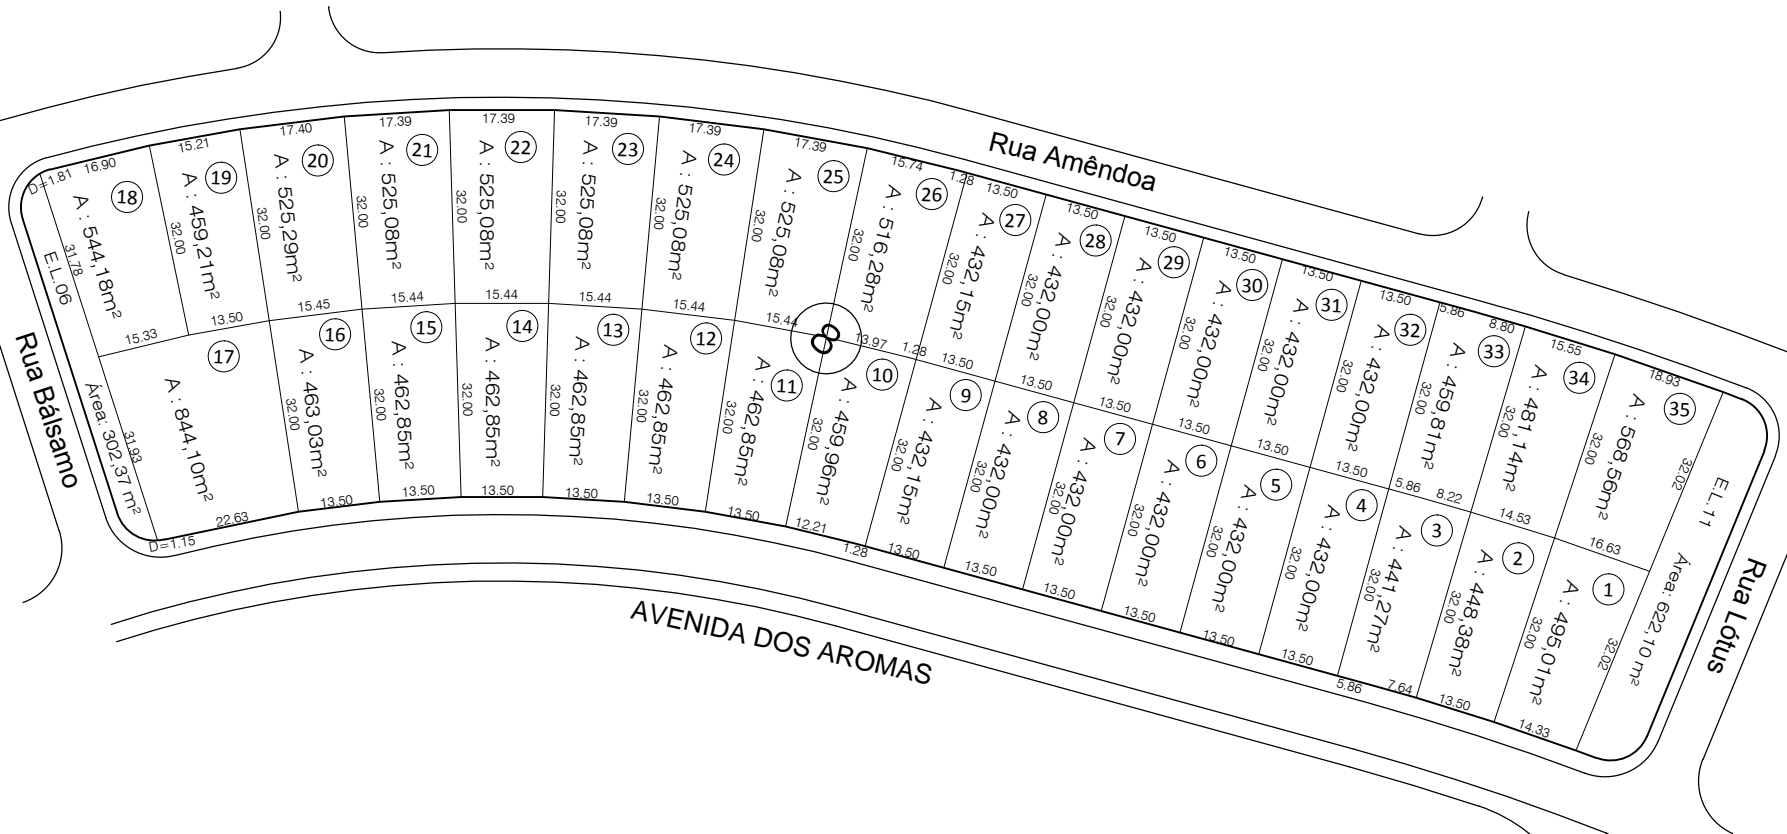

QUADRA 08

Condomínio Horizontal
Villa Jardim

Parcelamento
Detalhe: Quadra 08
Escala - 1:1250