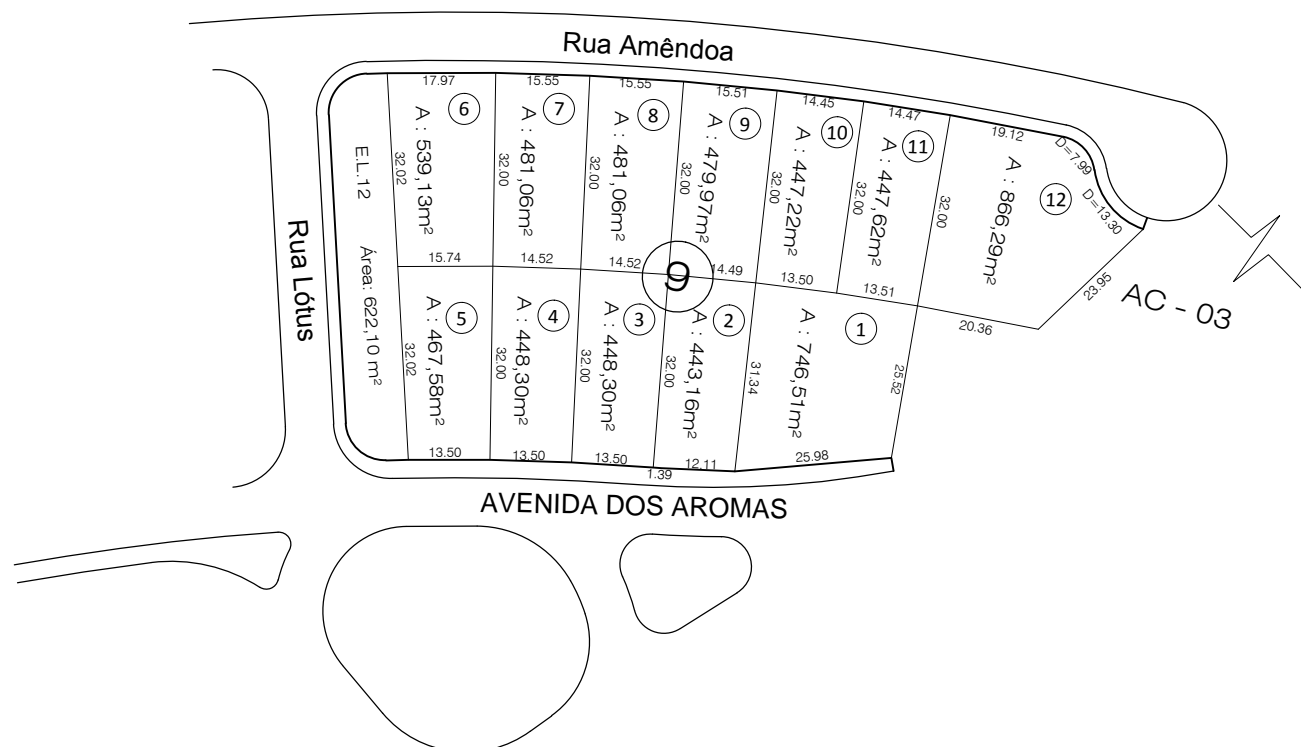

QUADRA 09

Condomínio Horizontal
Villa Jardim

Parcelamento
Detalhe: Quadra 09
Escala - 1:1250