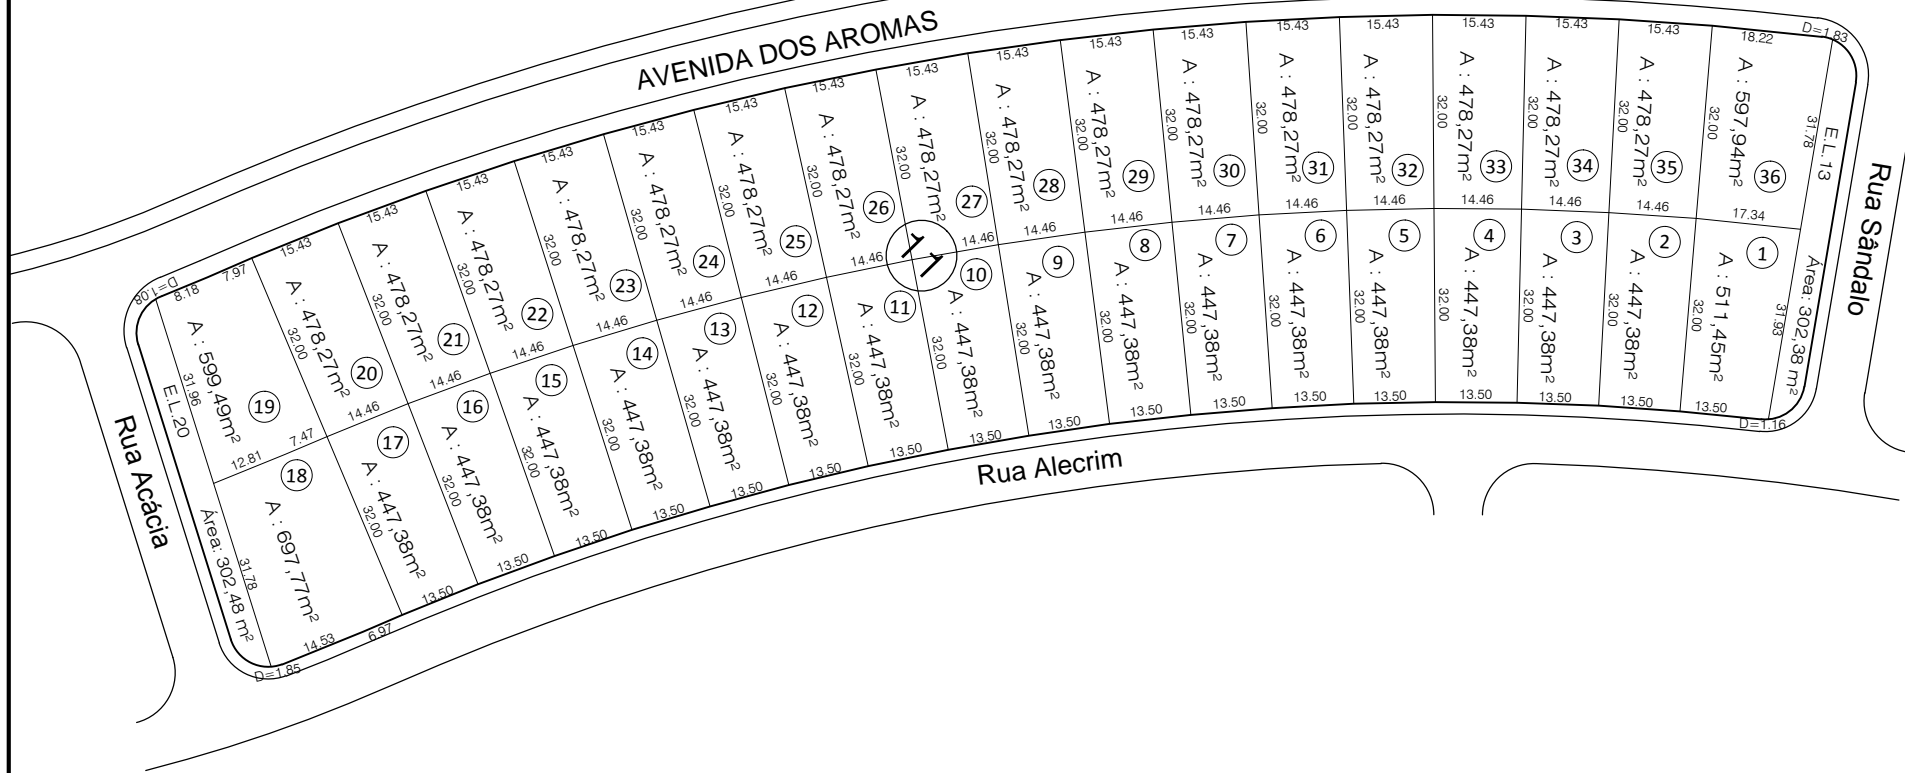

QUADRA 11

Condomínio Horizontal
Villa Jardim

Parcelamento
Detalhe: Quadra 11
Escala - 1:1250