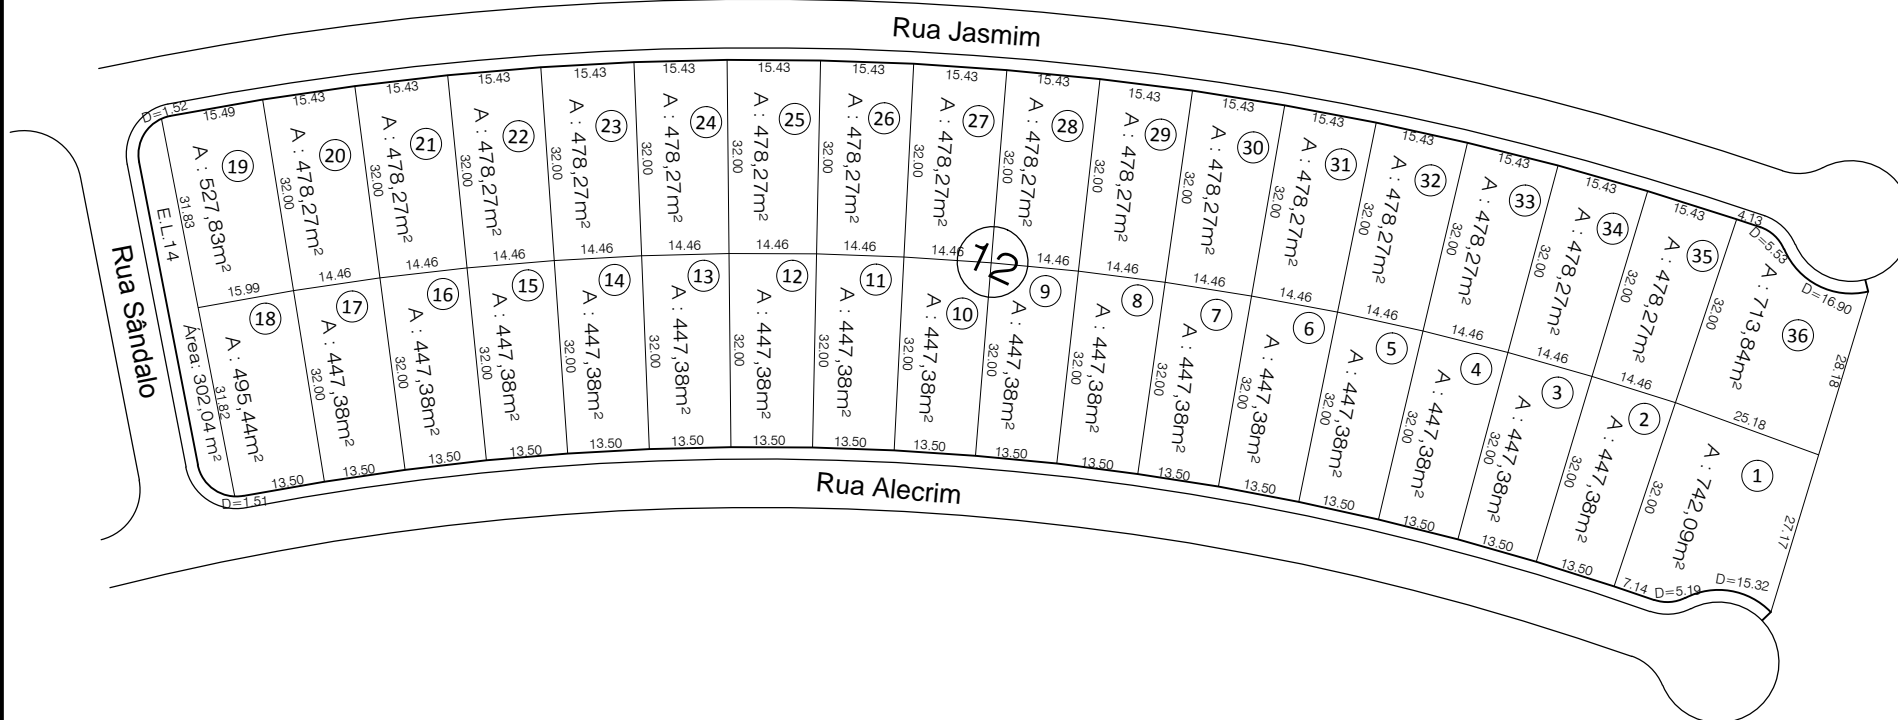

# QUADRA 12

Condomínio Horizontal  
Villa Jardim

Parcelamento  
Detalhe: Quadra 12  
Escala - 1:1250