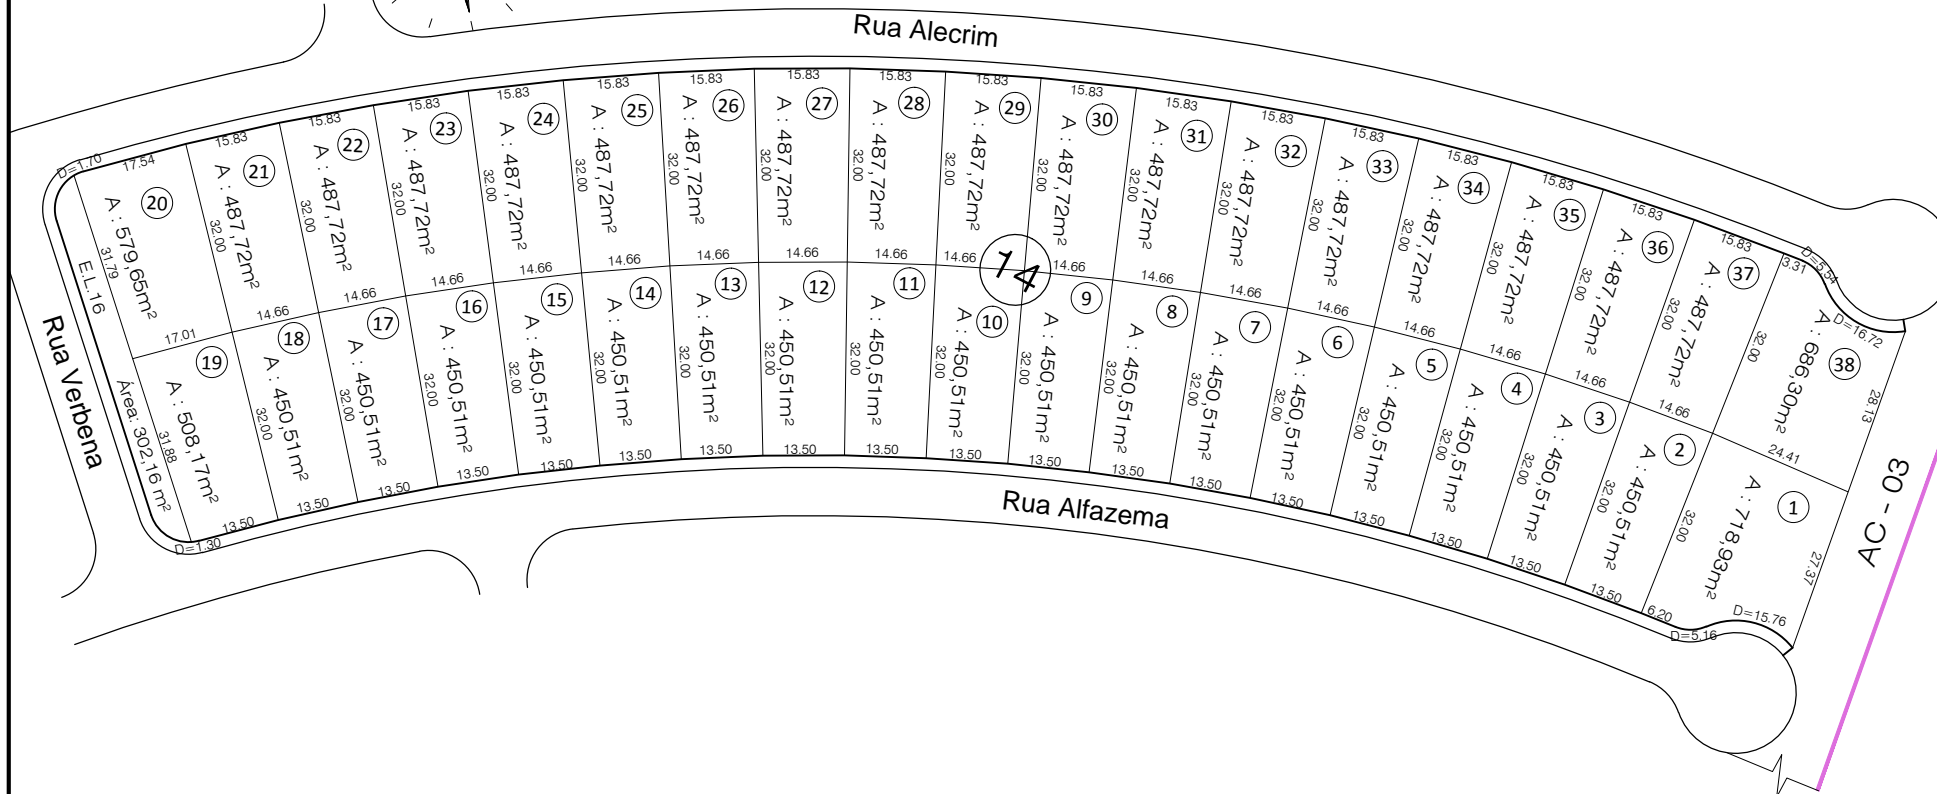

QUADRA 14

Condomínio Horizontal
Villa Jardim

Parcelamento
Detalhe: Quadra 14
Escala - 1:1250